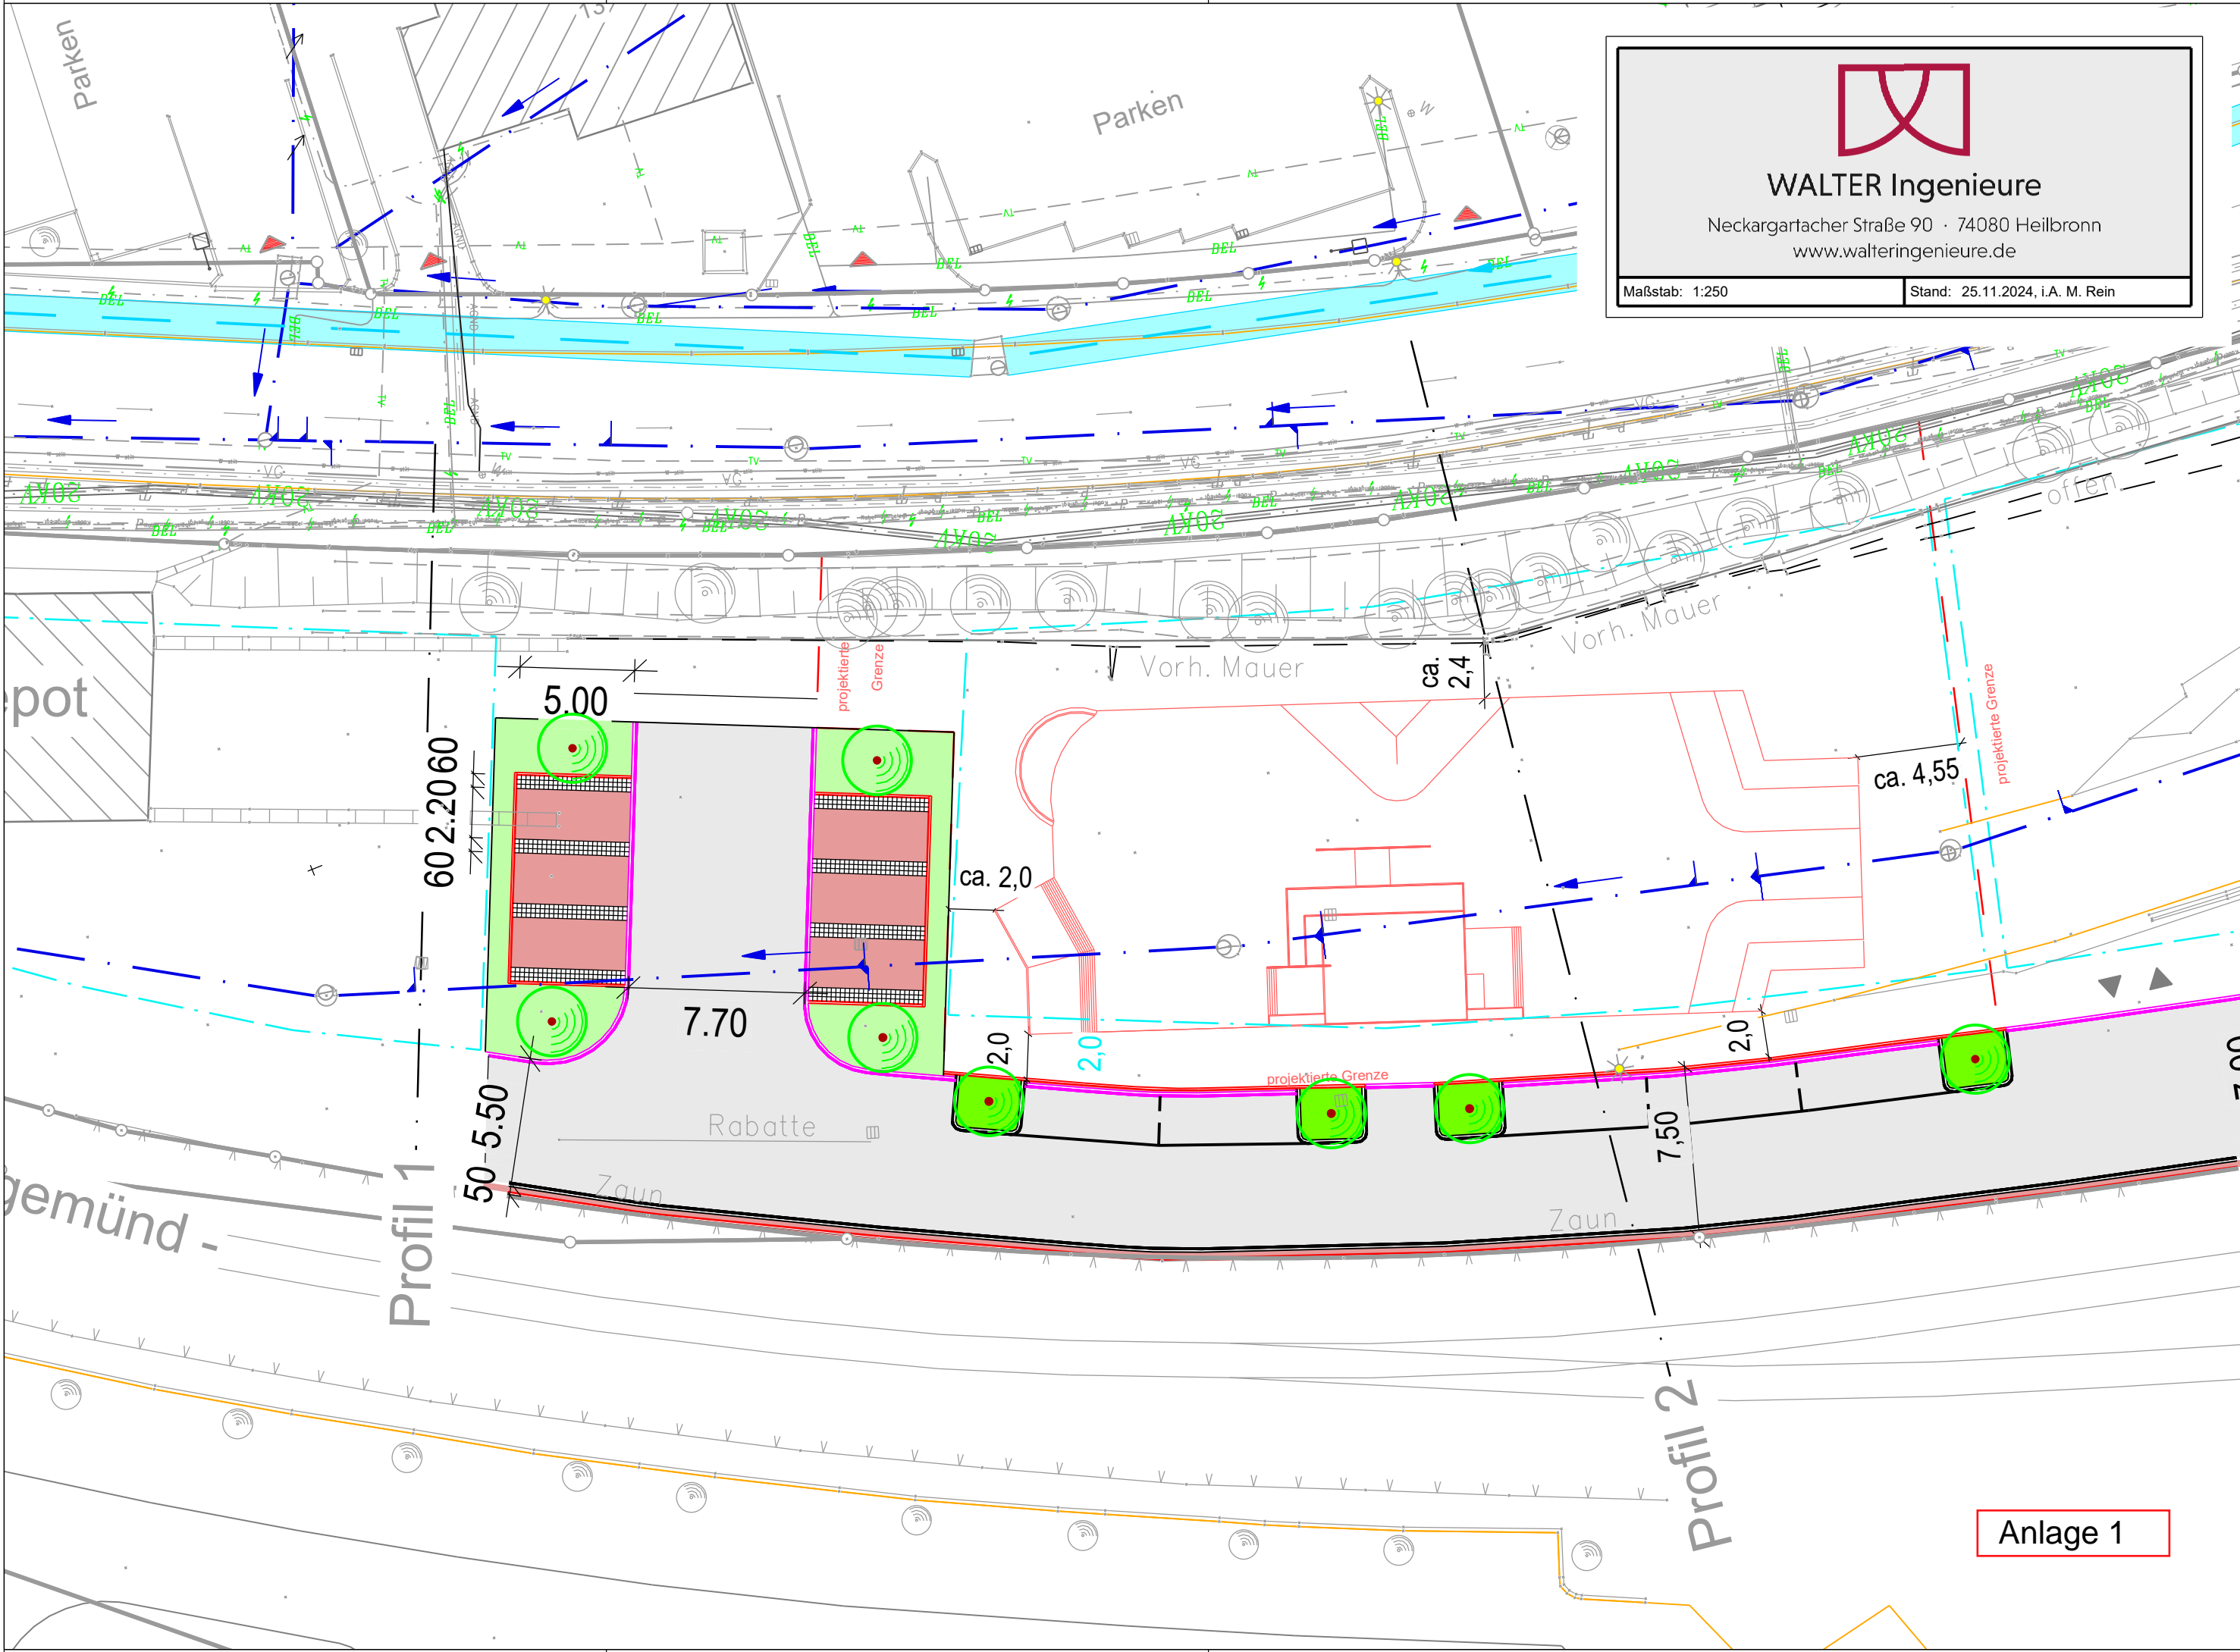

WALTER Ingenieure
 Neckargartacher Straße 90 · 74080 Heilbronn
 www.walteringenieure.de

Maßstab: 1:250 | Stand: 25.11.2024, i.A. M. Rein

Anlage 1