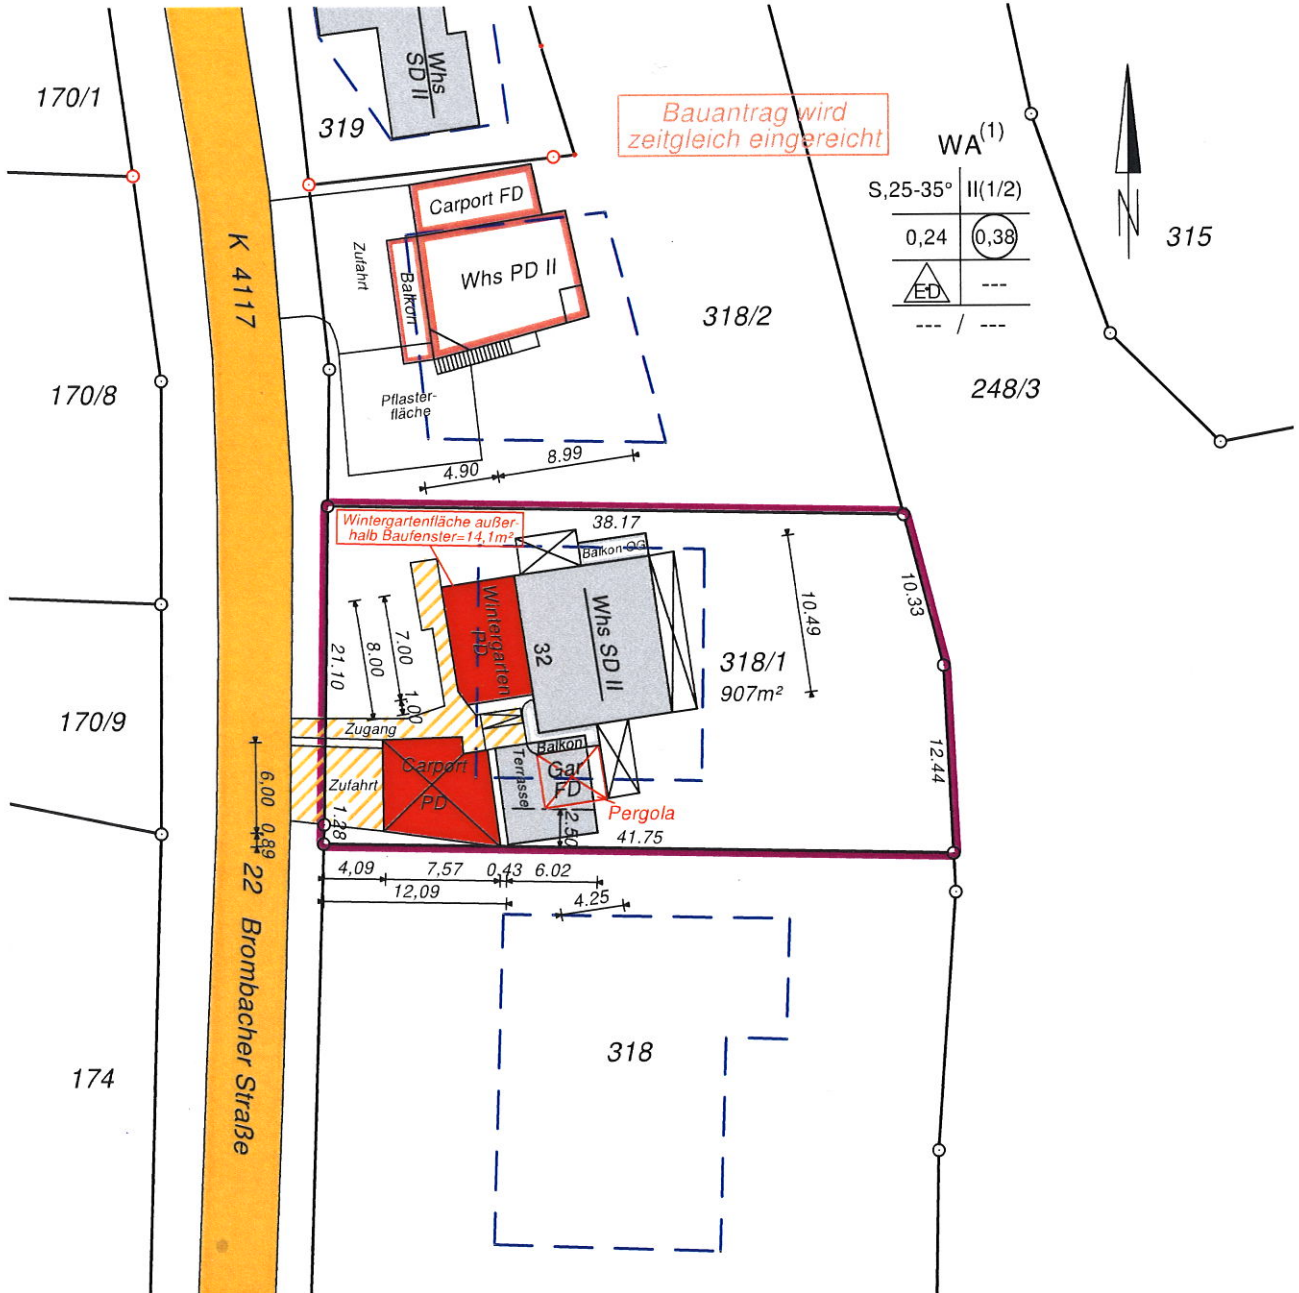

## Amtlicher Lageplan 1:500

zeichnerischer Teil zum Bauantrag (§4 LBOVVO)

Flurstück Nr. 318/1

Auszug aus dem Liegenschaftskataster

Stadt: Eberbach

Stadtteil: Brombach

Der Sachverständige (§5 Abs.2 LBOVVO)

Ingenieurbüro  
für Planung, Statik  
und Bauausführung

Ortsvergleich wurde durchgeführt