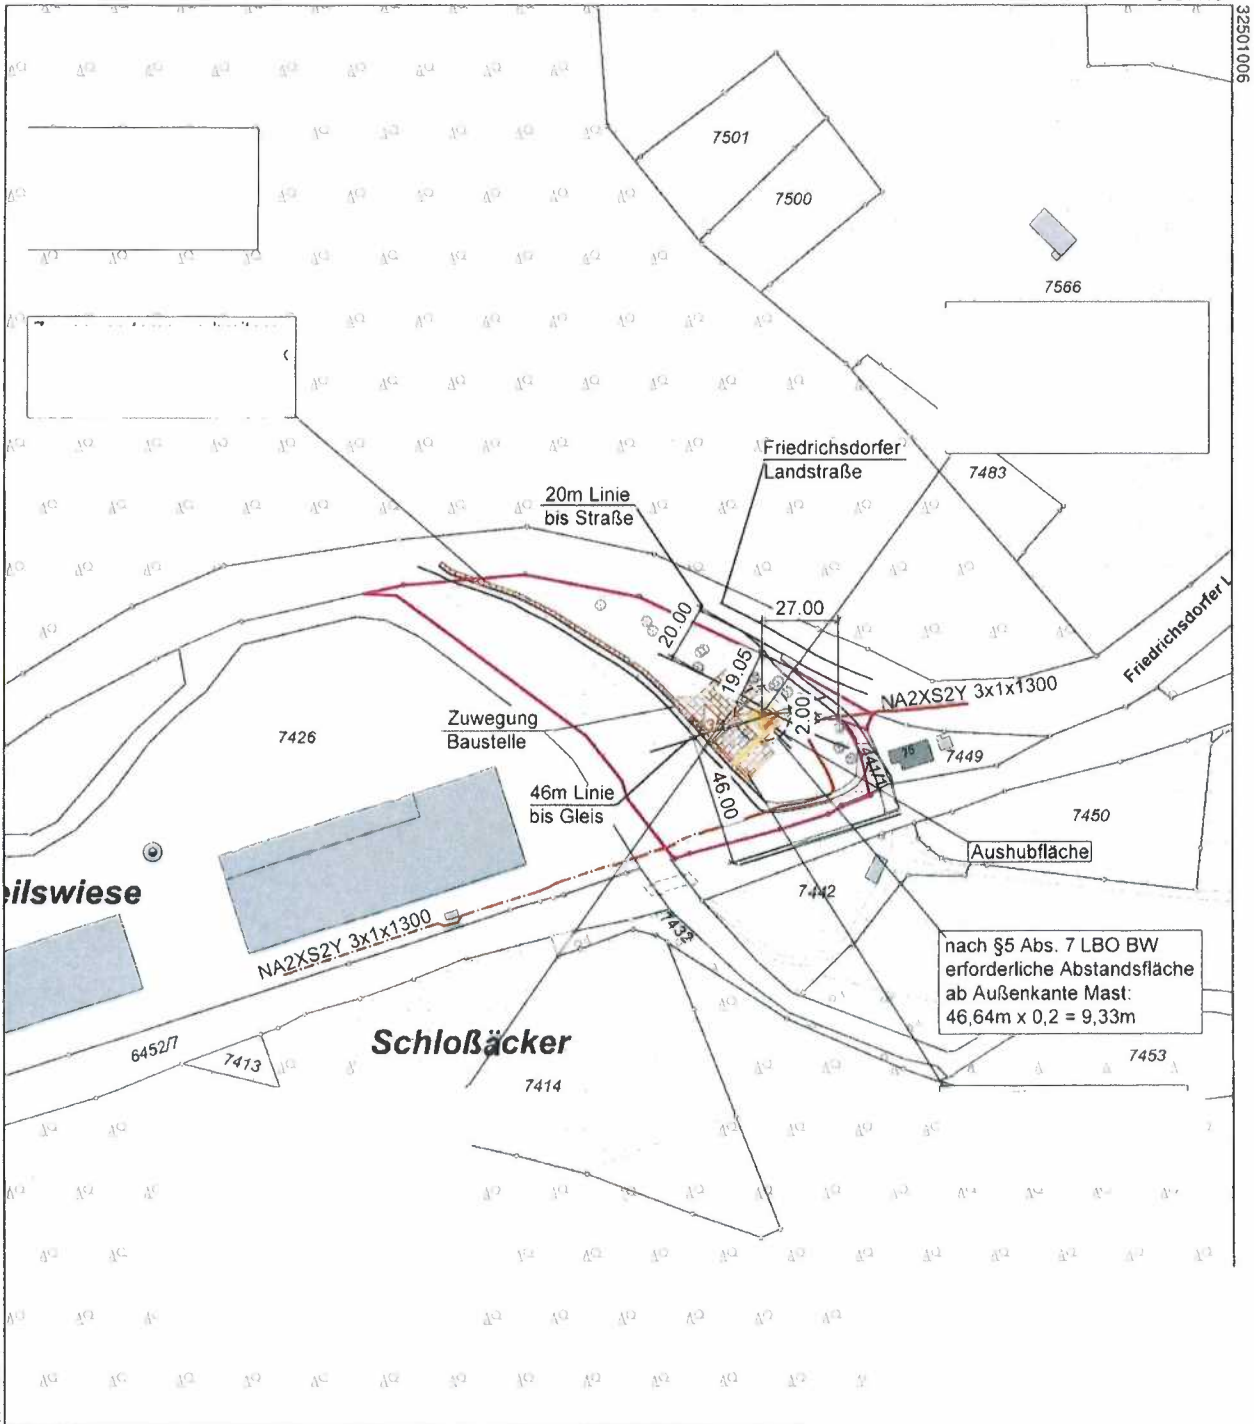

Flurstück: 7435  
Flur:  
Gemarkung: Eberbach

Gemeinde: Eberbach  
Kreis: Rhein-Neckar-Kreis  
Regierungsbezirk: Karlsruhe

Maßstab 1:2500  20 40 60 Meter

# Ansicht von Südwesten

M 1:200 / DIN A3

Koordinaten:	Länge:	Breite:
WGS 84:	09° 00' 40,50"	49° 28' 58,28"
Höhe ü. NN:	143,80 m	