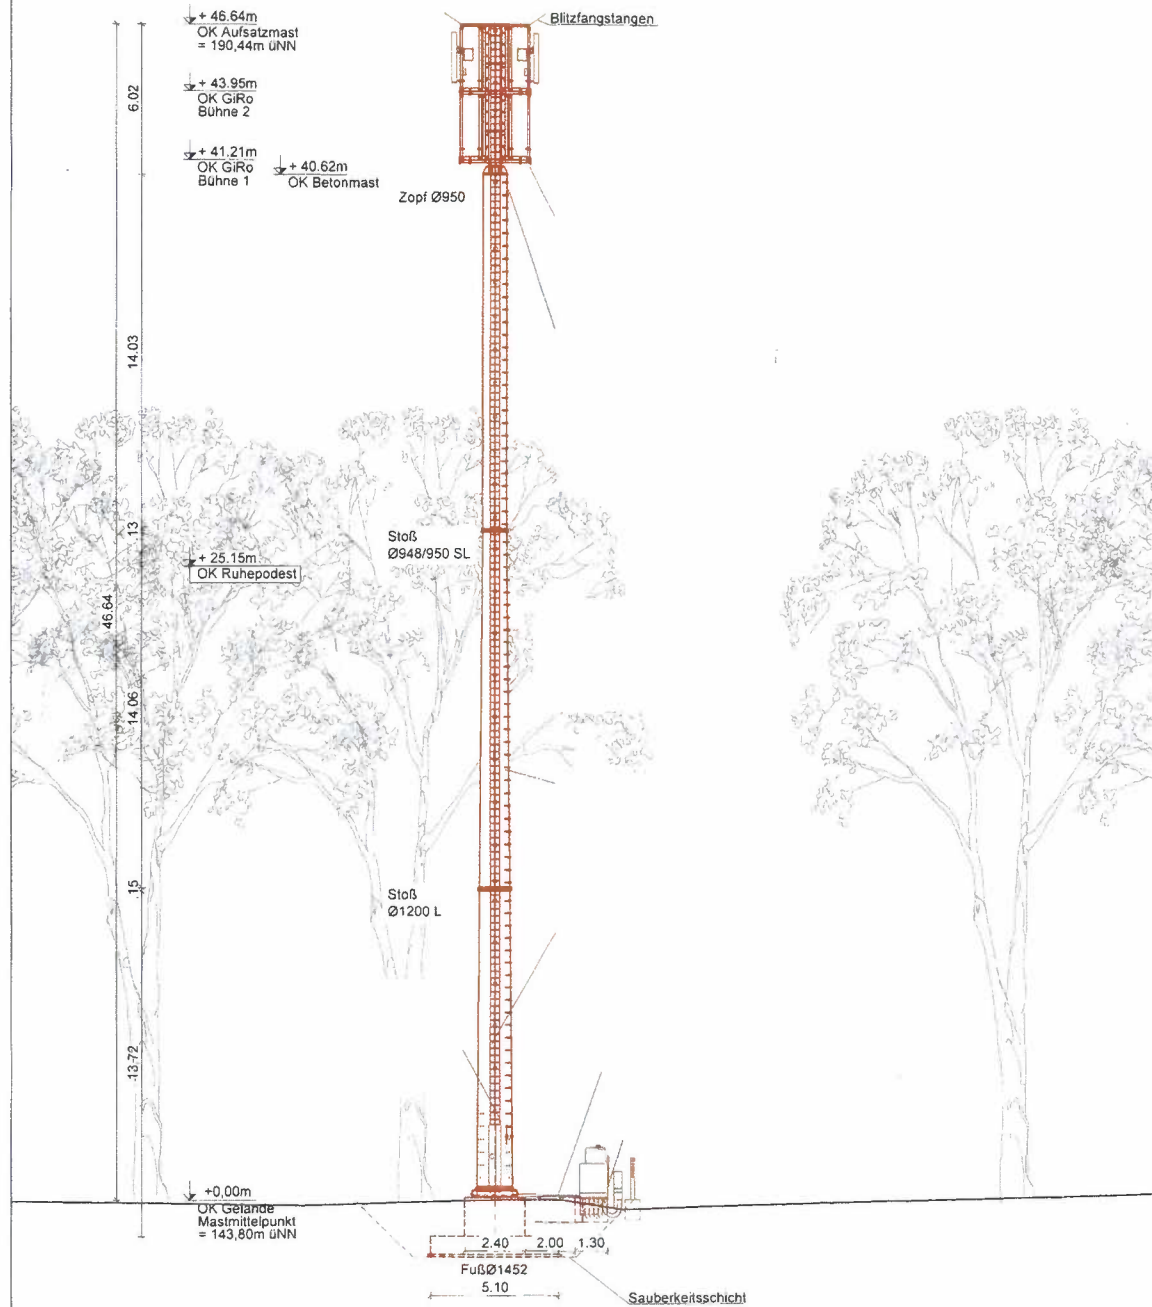

Flurstück: 7435  
Flur:  
Gemarkung: Eberbach

Gemeinde: Eberbach  
Kreis: Rhein-Neckar-Kreis  
Regierungsbezirk: Karlsruhe

Maßstab 1:2500  20 40 60 Meter

# Ansicht von Südwesten

M 1:200 / DIN A3

Koordinaten:	Länge:	Breite:
WGS 84:	09° 00' 40,50"	49° 28' 58,28"
Höhe ü. NN:	143,80 m	