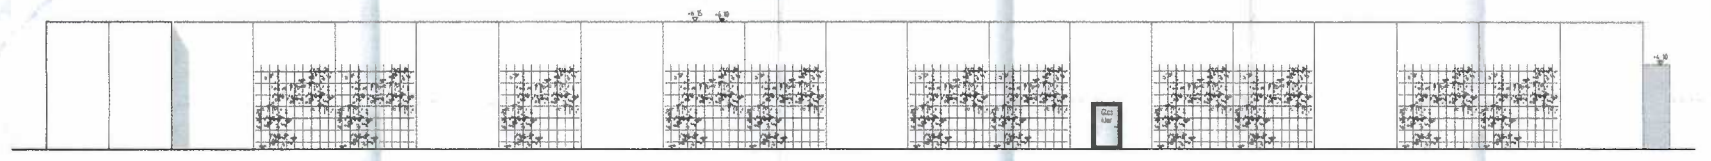

Ansicht von Südost

Ansicht von Nordwest

Ansicht von Nordost

Ansicht von Südwest

Übersichtsplan - M. 1:500

1 x Neues Wandwerbschild  
1,24m x 1,48m  
innenbeleuchtet  
M. 1:50

2 x Neues Wandwerbschild  
2,07m x 2,47m  
innenbeleuchtet  
M. 1:50

3 x neuer Werbepylon  
Höhe = 7,50m  
innenbeleuchtet, beidseitig  
M. 1:50