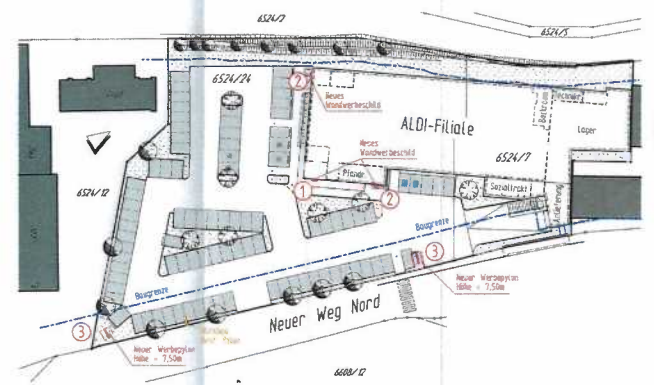

Ansicht von Südost

Ansicht von Nordwest

Ansicht von Nordost

Ansicht von Südwest

Übersichtsplan - M. 1:500

1 x Neues Wandwerbschild  
1,24m x 1,48m  
innenbeleuchtet  
M. 1:50

2 x Neues Wandwerbschild  
2,07m x 2,47m  
innenbeleuchtet  
M. 1:50

3 x neuer Werbepylon  
Höhe = 7,50m  
innenbeleuchtet, beidseitig  
M. 1:50