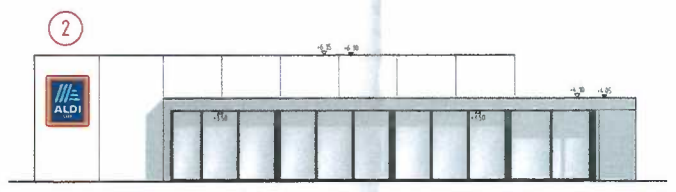

Ansicht von Südost

Ansicht von Nordwest

Ansicht von Nordost

Ansicht von Südwest

Übersichtsplan - M. 1:500

1 x Neues Wandwerbschild  
1,24m x 1,48m  
innenbeleuchtet  
M. 1:50

2 x Neues Wandwerbschild  
2,07m x 2,47m  
innenbeleuchtet  
M. 1:50

3 x neuer Werbepylon  
Höhe = 7,50m  
innenbeleuchtet, beidseitig  
M. 1:50