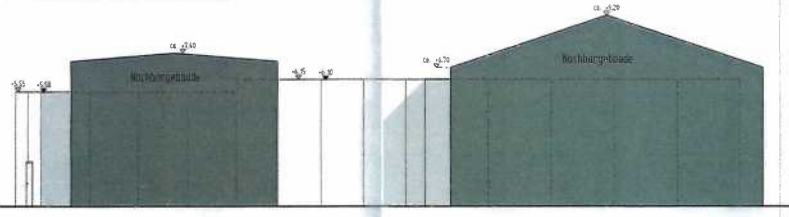

Ansicht von Südost

Ansicht von Nordwest

Ansicht von Nordost

Ansicht von Südwest

Übersichtsplan - M. 1:500

1 x Neues Wandwerbschild  
1,24m x 1,48m  
innenbeleuchtet  
M. 1:50

2 x Neues Wandwerbschild  
2,07m x 2,47m  
innenbeleuchtet  
M. 1:50

3 x neuer Werbepylon  
Höhe = 7,50m  
innenbeleuchtet, beidseitig  
M. 1:50