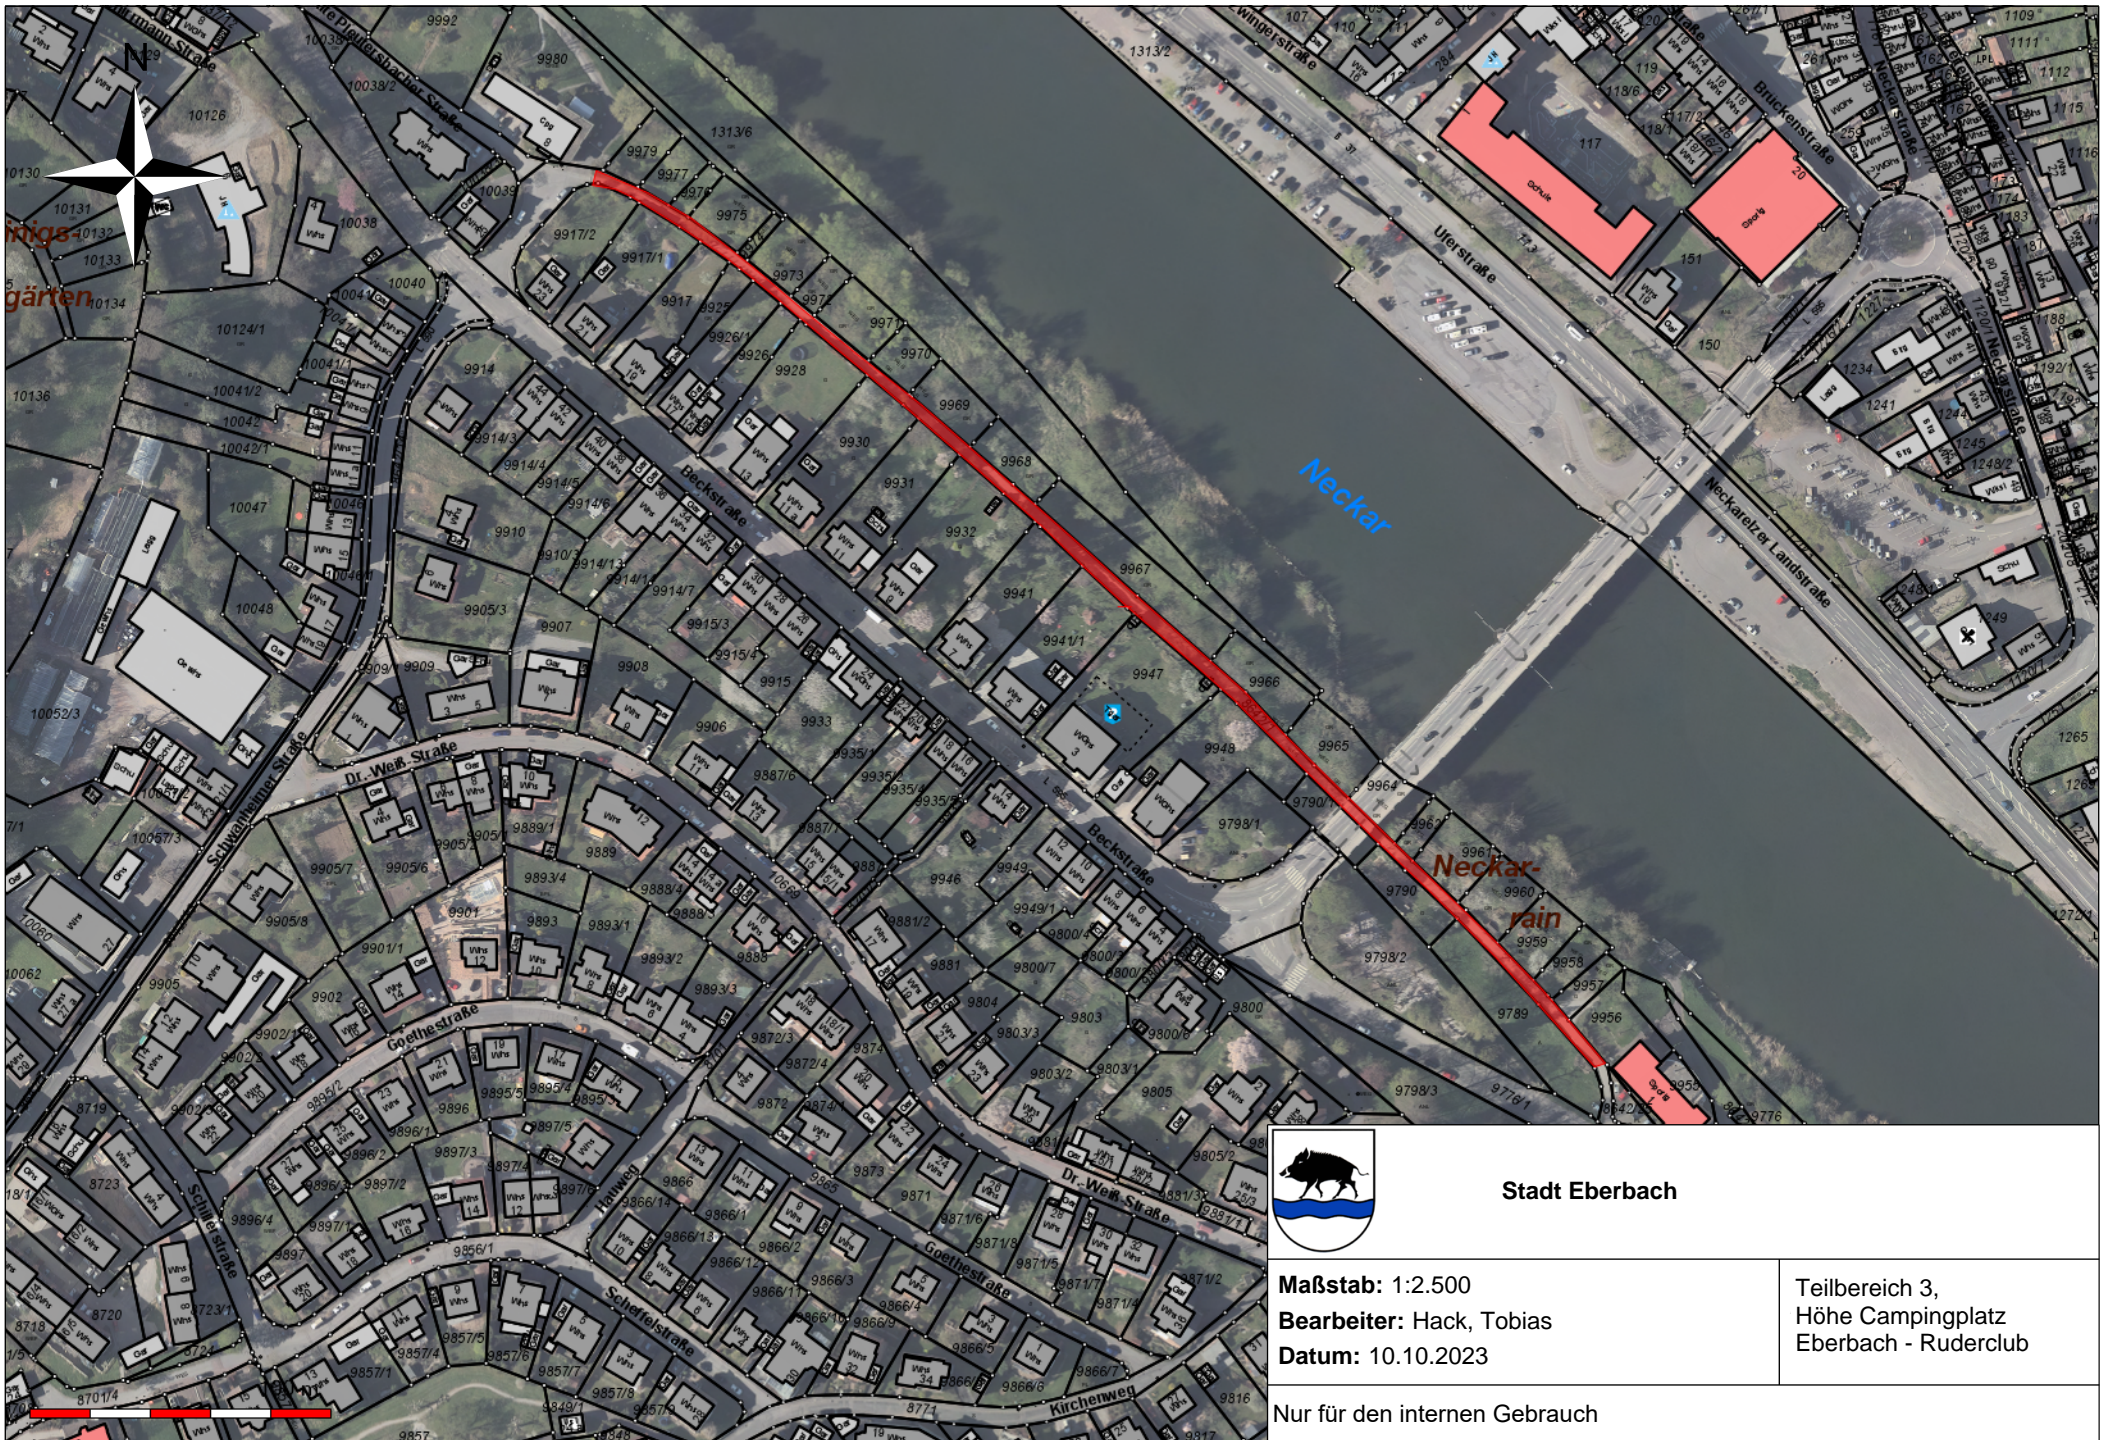

Anlage: Übersicht der Teilbereiche

Stadt Eberbach

Maßstab: 1:1.500

Bearbeiter: Hack, Tobias

Datum: 10.10.2023

Teilbereich 1,
Nasser Wiesenweg,
Pleutersbach

Nur für den internen Gebrauch

Stadt Eberbach

Maßstab: 1:1.000

Bearbeiter: Hack, Tobias

Datum: 10.10.2023

Teilbereich 2,
S - Kurve
Pleutersbach - Eberbach

Nur für den internen Gebrauch

Stadt Eberbach

Maßstab: 1:2.500
Bearbeiter: Hack, Tobias
Datum: 10.10.2023

Teilbereich 3,
 Höhe Campingplatz
 Eberbach - Ruderclub

Nur für den internen Gebrauch