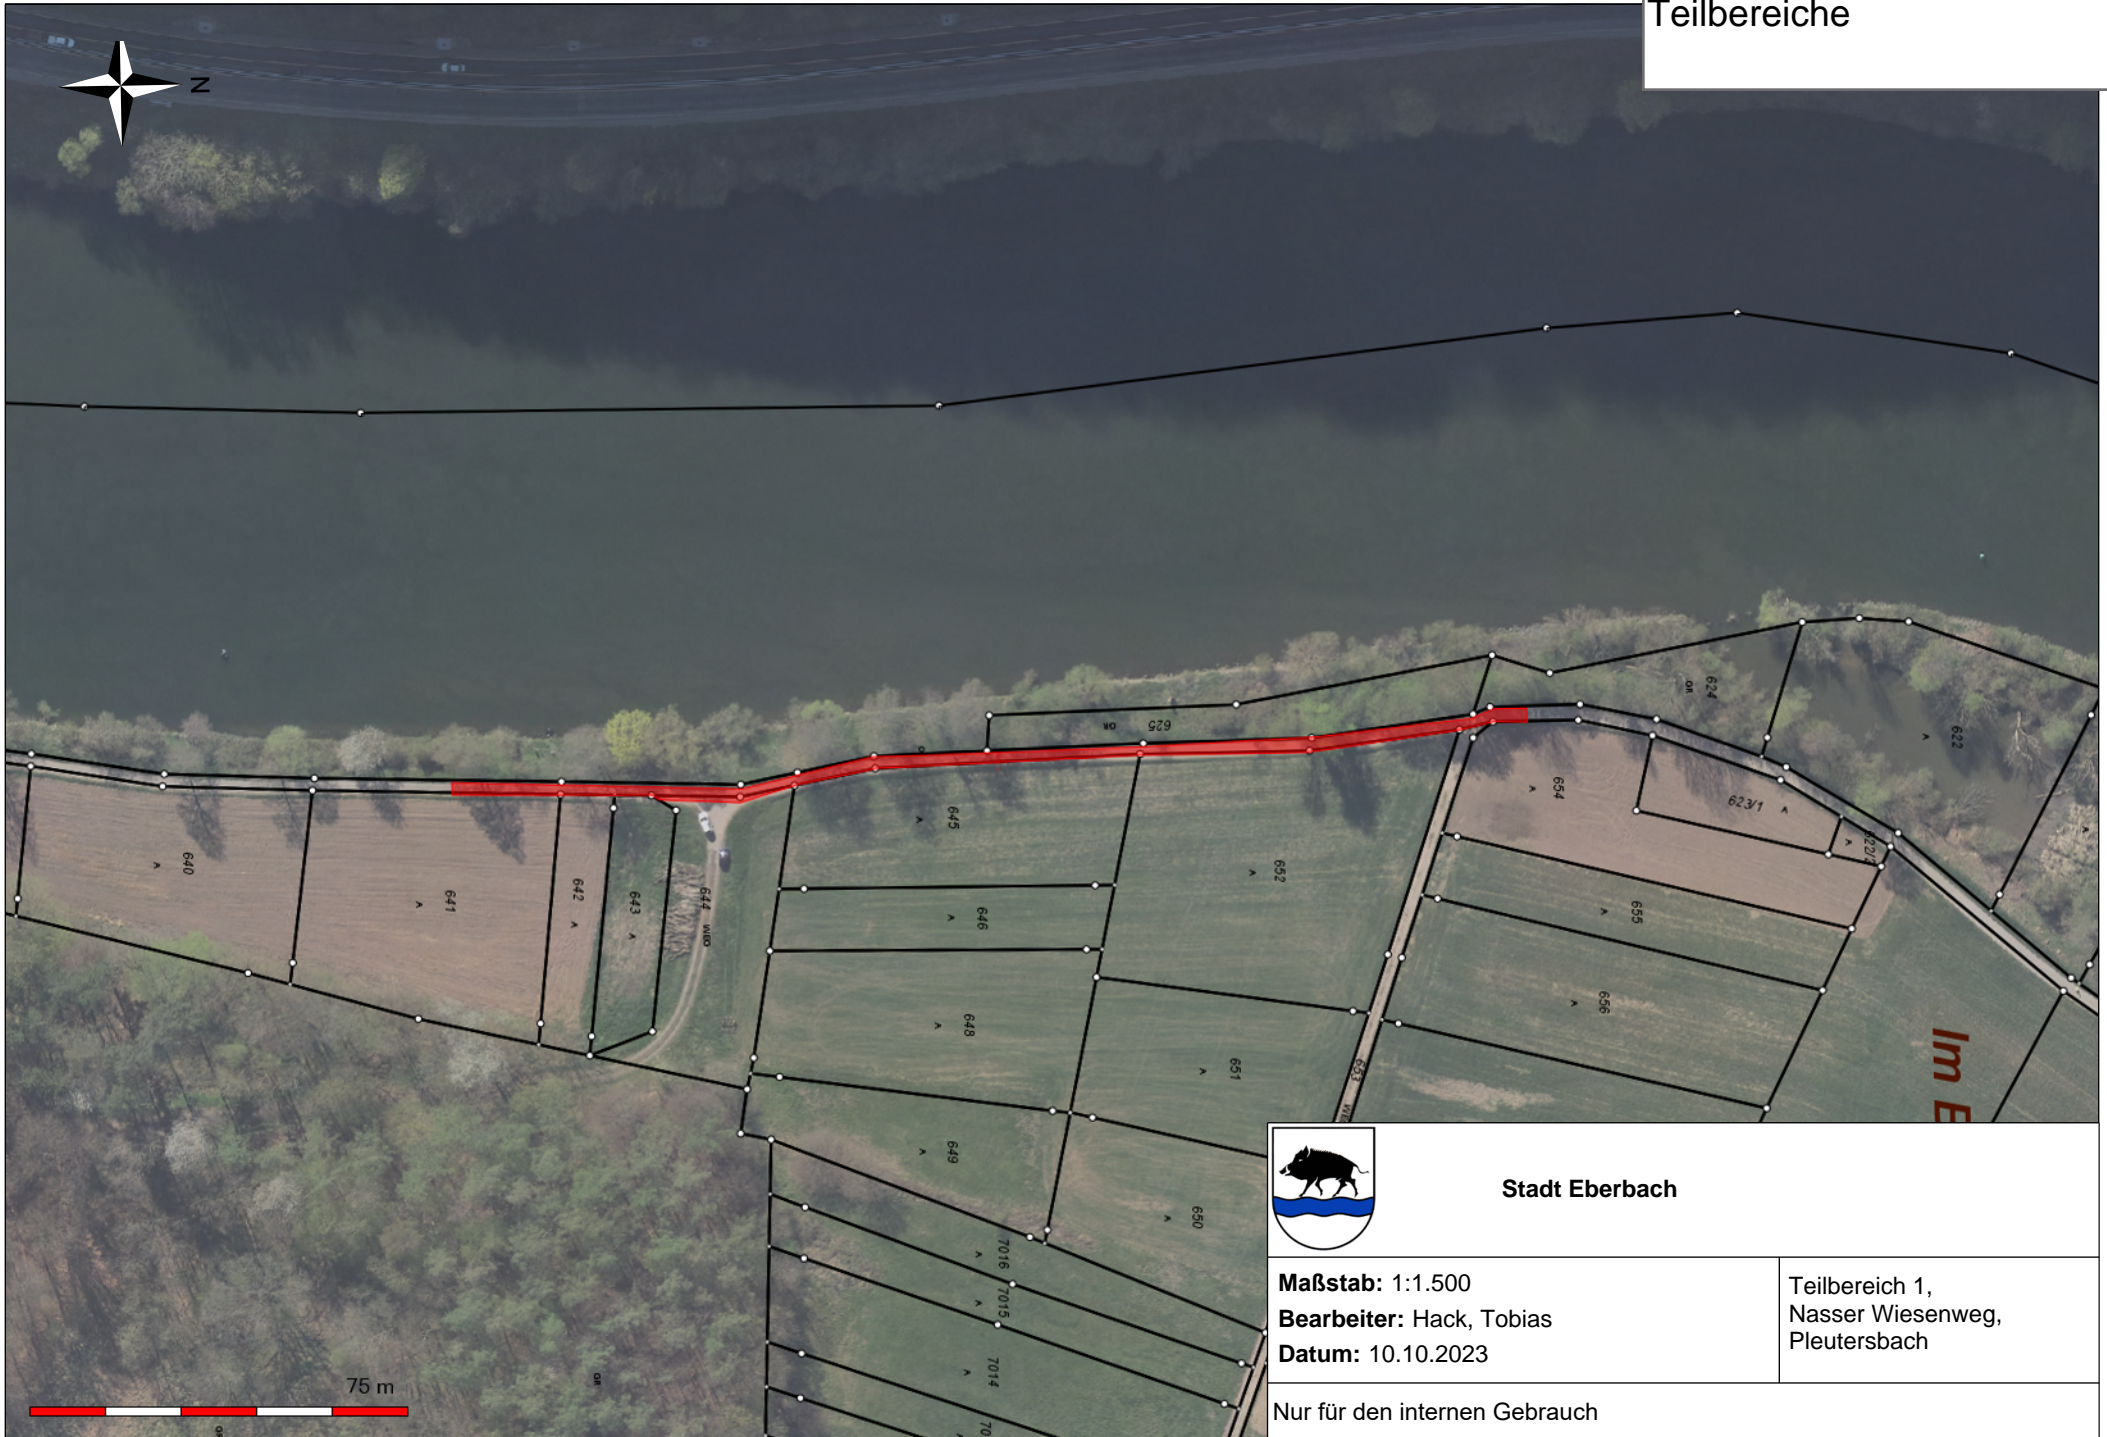

Anlage: Übersicht der Teilbereiche

Stadt Eberbach

Maßstab: 1:1.500

Bearbeiter: Hack, Tobias

Datum: 10.10.2023

Teilbereich 1,
Nasser Wiesenweg,
Pleutersbach

Nur für den internen Gebrauch

Stadt Eberbach

Maßstab: 1:1.000

Bearbeiter: Hack, Tobias

Datum: 10.10.2023

Teilbereich 2,
S - Kurve
Pleutersbach - Eberbach

Nur für den internen Gebrauch

Stadt Eberbach

Maßstab: 1:2.500
Bearbeiter: Hack, Tobias
Datum: 10.10.2023

Teilbereich 3,
 Höhe Campingplatz
 Eberbach - Ruderclub

Nur für den internen Gebrauch