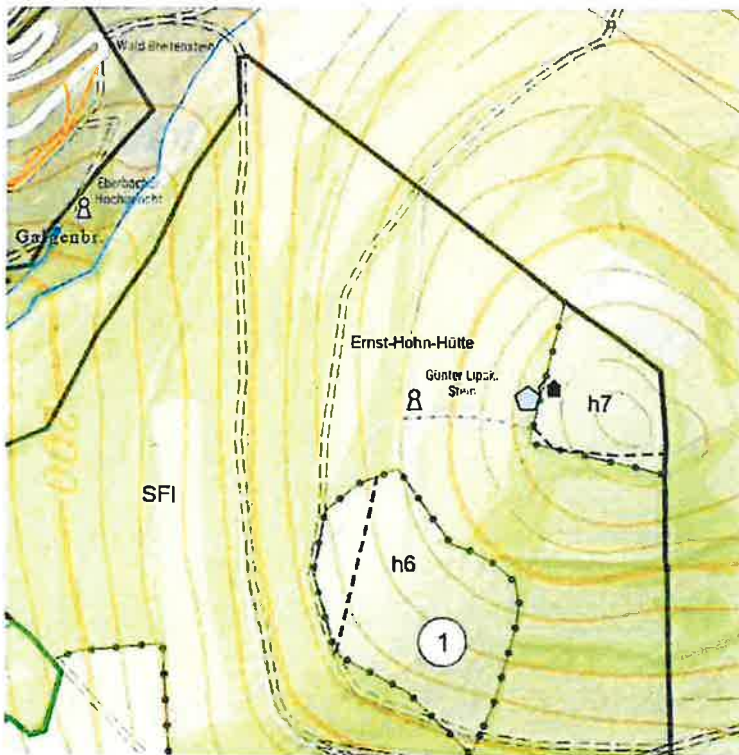

ca. Standort
Landschaftsrahmen

1:1.000

Ansicht Schildgestell / Front
Maße für Schildertafel

5mm Eckenradius

↳ Anbauungsbeispiel

Beschreibung:
Bestehend aus Stahl-Quadratrohr-Profilen 80x80x3mm
Breite 1,60m x Höhe 2,40m
Mit Querriegel, Fußplatte zum Aufschrauben
Oberfläche feuerverzinkt.

Flurstück und Standort des Instapoint

Hellblaues 5-Eck: Standort Instapoint