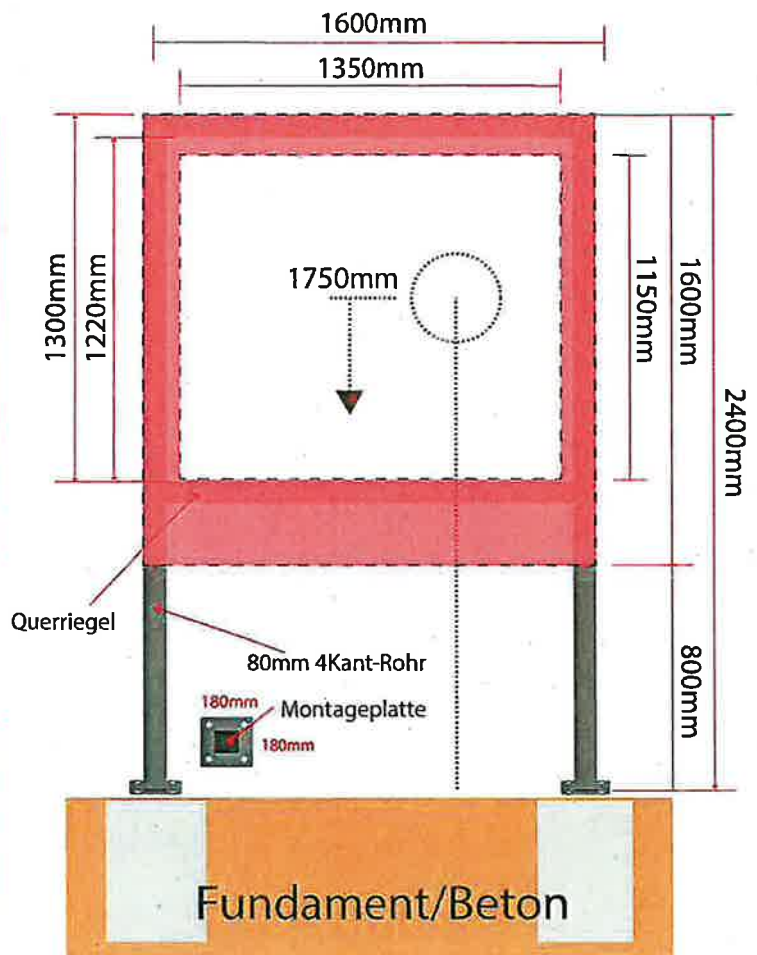

ca. Standort
Landschaftsrahmen

1:1.000

Ansicht Schildgestell / Front
Maße für Schildertafel

5mm Eckenradius

↳ Anbauungsbeispiel

Beschreibung:
Bestehend aus Stahl-Quadratrohr-Profilen 80x80x3mm
Breite 1,60m x Höhe 2,40m
Mit Querriegel, Fußplatte zum Aufschrauben
Oberfläche feuerverzinkt.

Flurstück und Standort des Instapoint

Hellblaues 5-Eck: Standort Instapoint