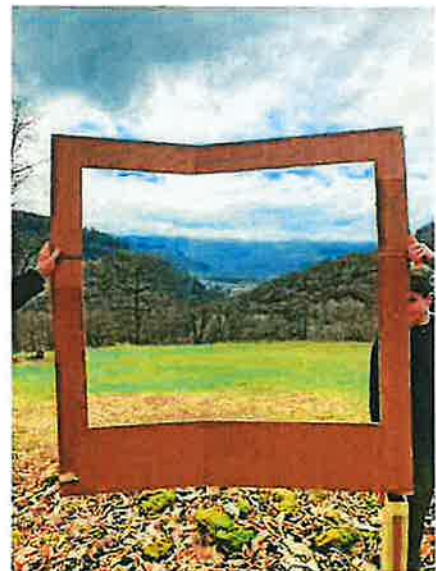

ca. Standort
Landschaftsrahmen

1:1.000

Ansicht Schildgestell / Front
Maße für Schildertafel

5mm Eckenradius

↳ Anbauungsbeispiel

Beschreibung:
Bestehend aus Stahl-Quadratrohr-Profilen 80x80x3mm
Breite 1,60m x Höhe 2,40m
Mit Querriegel, Fußplatte zum Aufschrauben
Oberfläche feuerverzinkt.

Flurstück und Standort des Instapoint

Hellblaues 5-Eck: Standort Instapoint