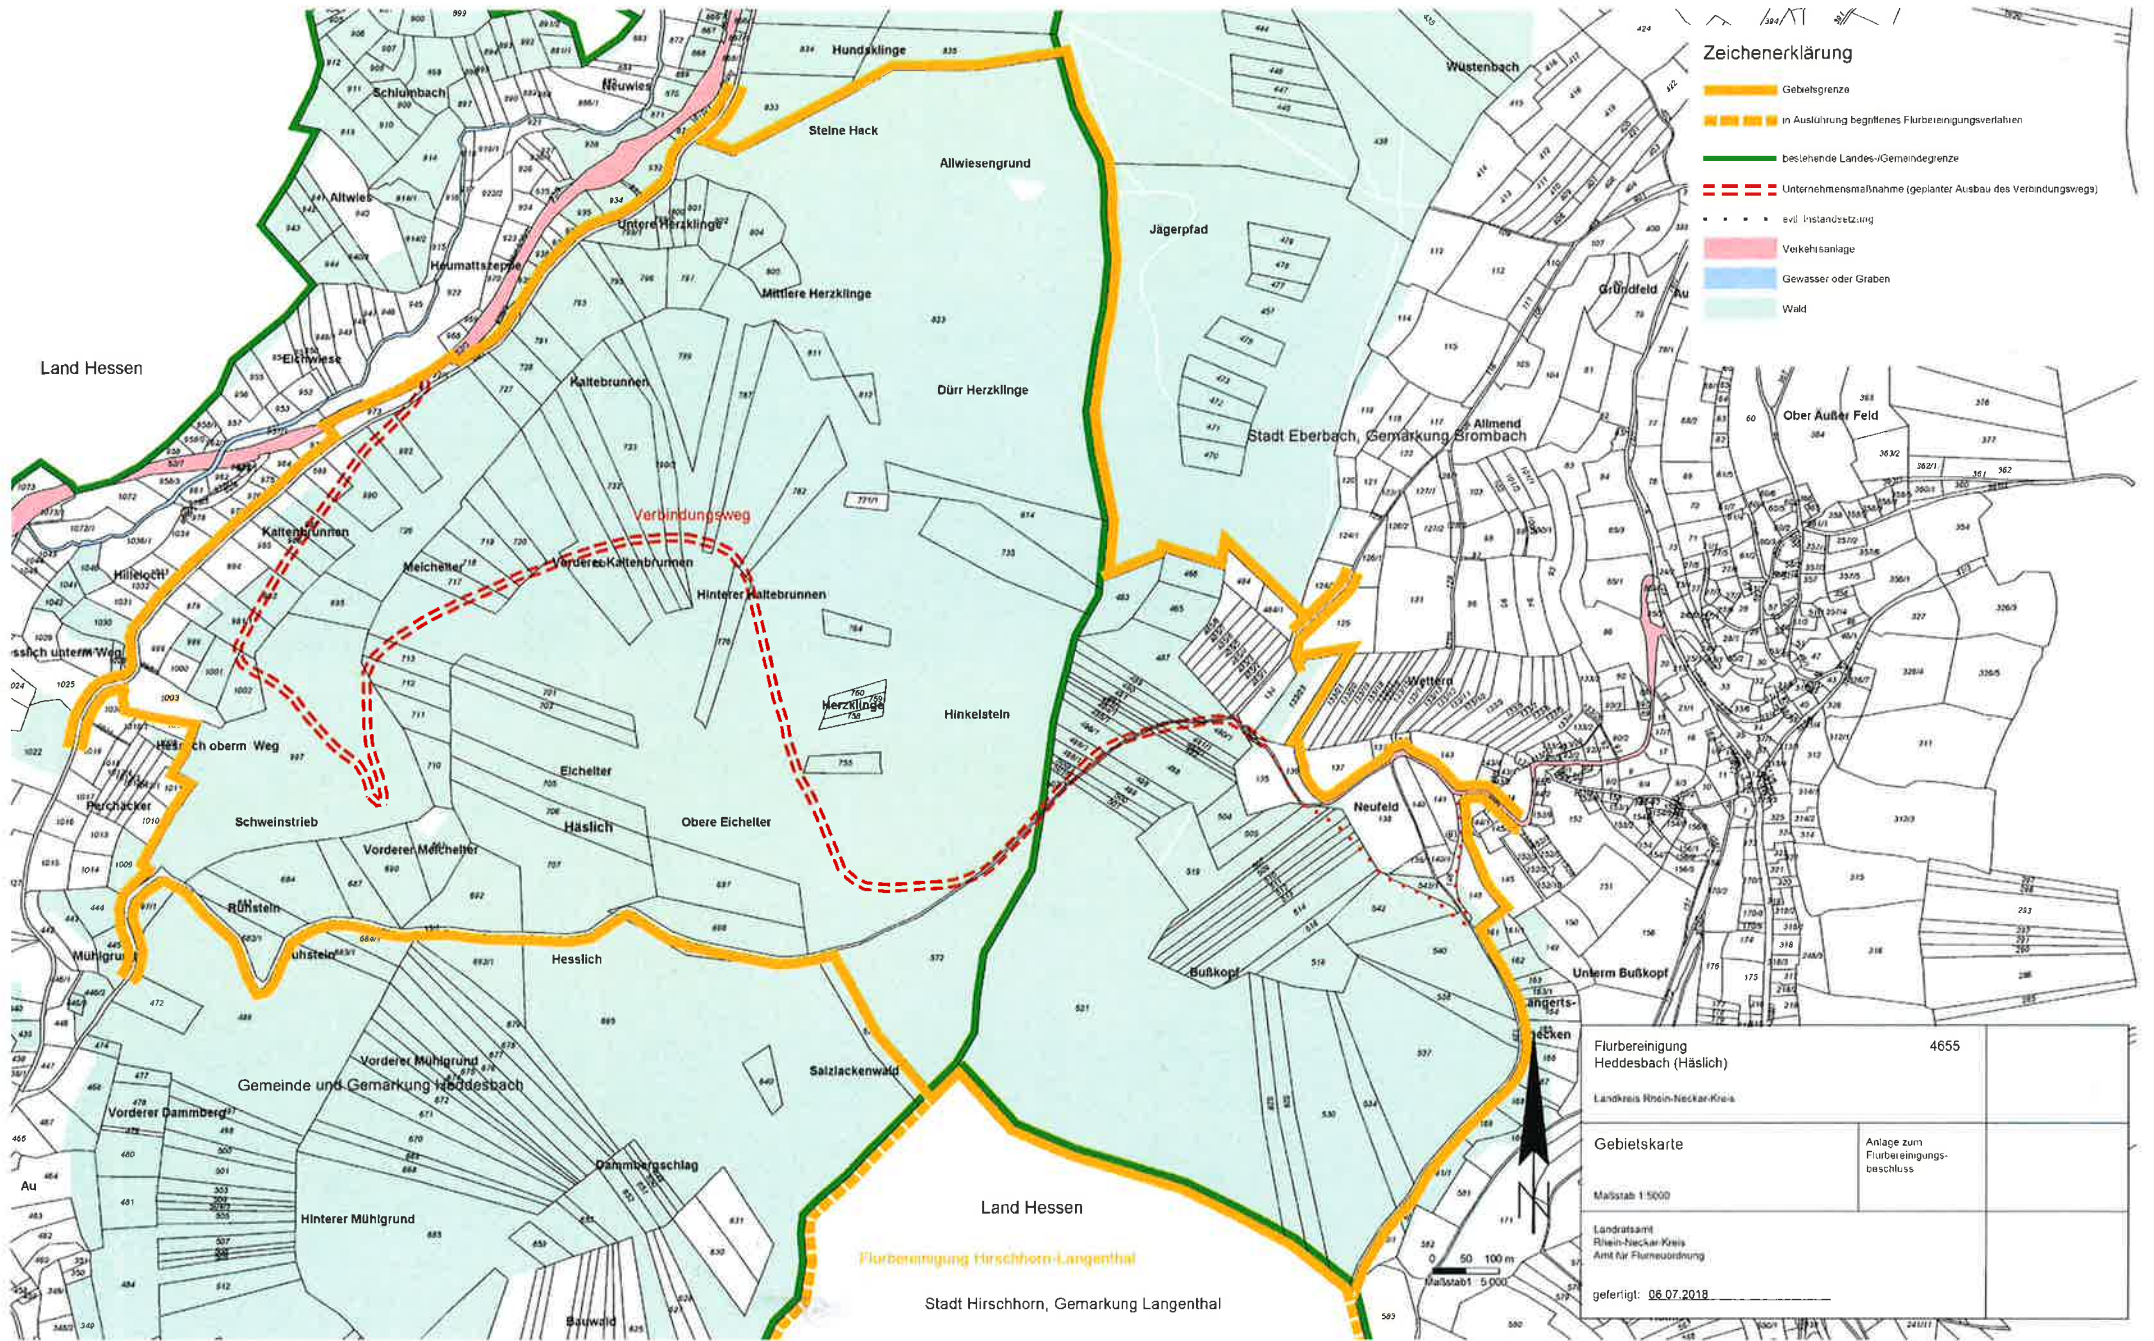

Anlage 1

Zeichenerklärung

- Gebietsgrenze
- in Ausführung begriffenes Flurbereinigungsverfahren
- bestehende Landes-/Gemeindegrenze
- Unternehmensmaßnahme (geplanter Ausbau des Verbindungswegs)
- evtl. Instanzsetzung
- Verkehrsanlage
- Gewässer oder Graben
- Wald

Flurbereinigung Hedesbach (Häslich)		4655
Landkreis Rhein-Neckar-Kreis		
Gebietskarte		Anlage zum Flurbereinigungsbeschluss
Maßstab 1:5000		
Landratsamt Rhein-Neckar-Kreis Amt für Flureneuerung		
gefertigt: 08.07.2018		

Land Hessen
 Flurbereinigung Hirschhorn-Langenthal
 Stadt Hirschhorn, Gemarkung Langenthal