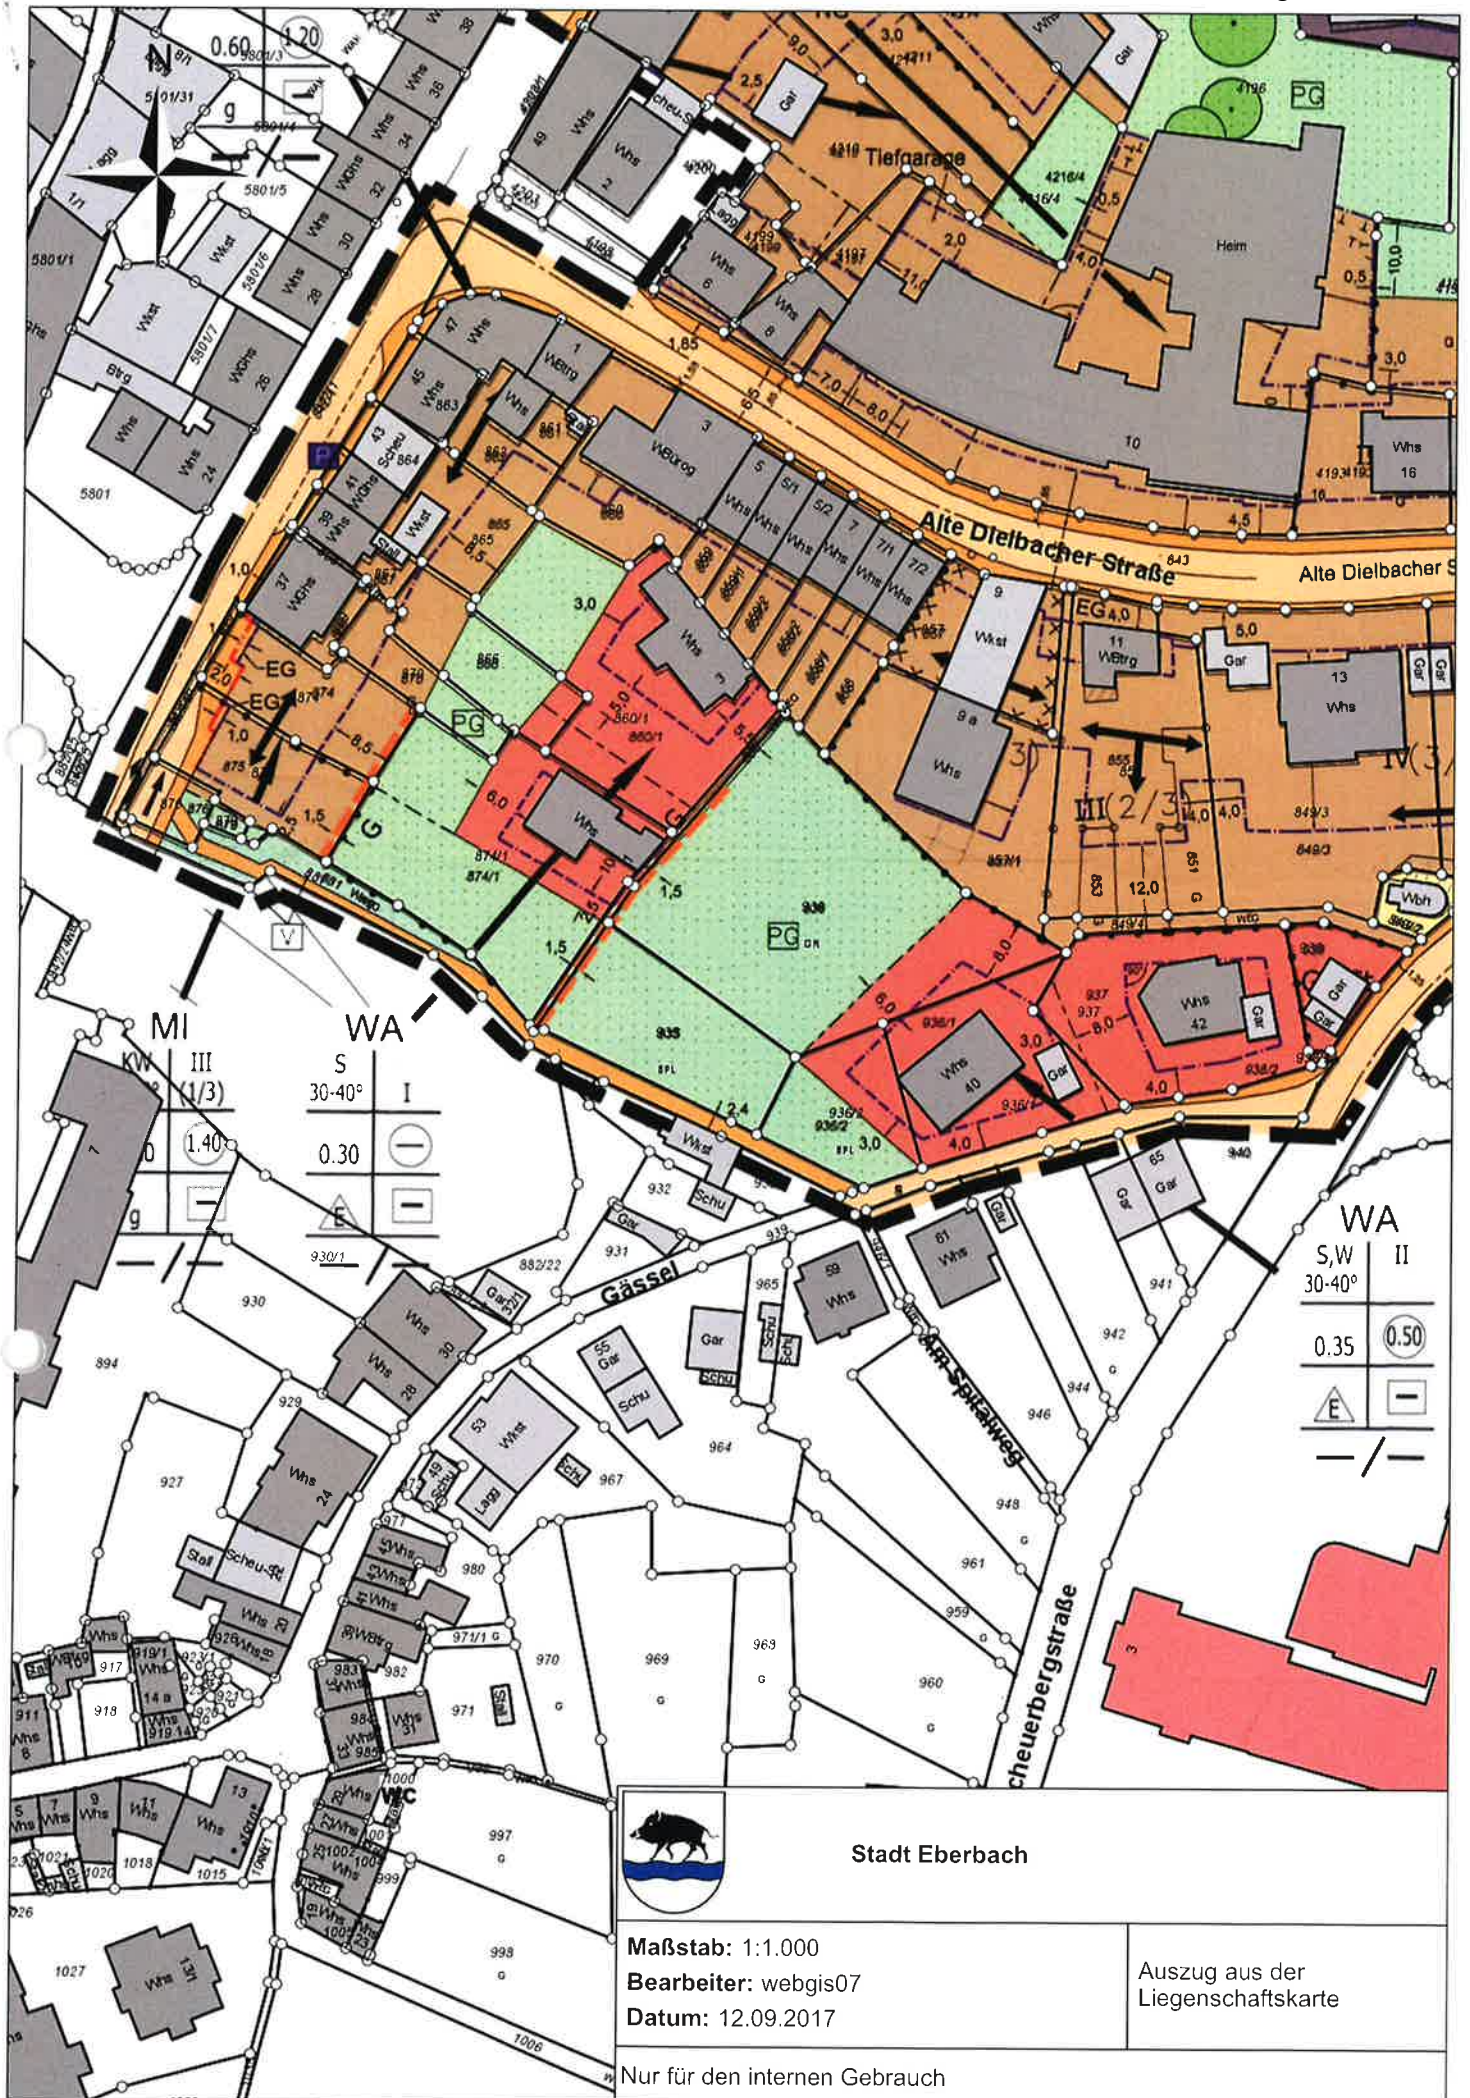

Stadt Eberbach

Maßstab: 1:1.000

Bearbeiter: webgis07

Datum: 12.09.2017

Auszug aus der
Liegenschaftskarte

Nur für den internen Gebrauch

Stadt Eberbach

Maßstab: 1:1.000

Bearbeiter: webgis07

Datum: 12.09.2017

Auszug aus der
Liegenschaftskarte

Nur für den internen Gebrauch