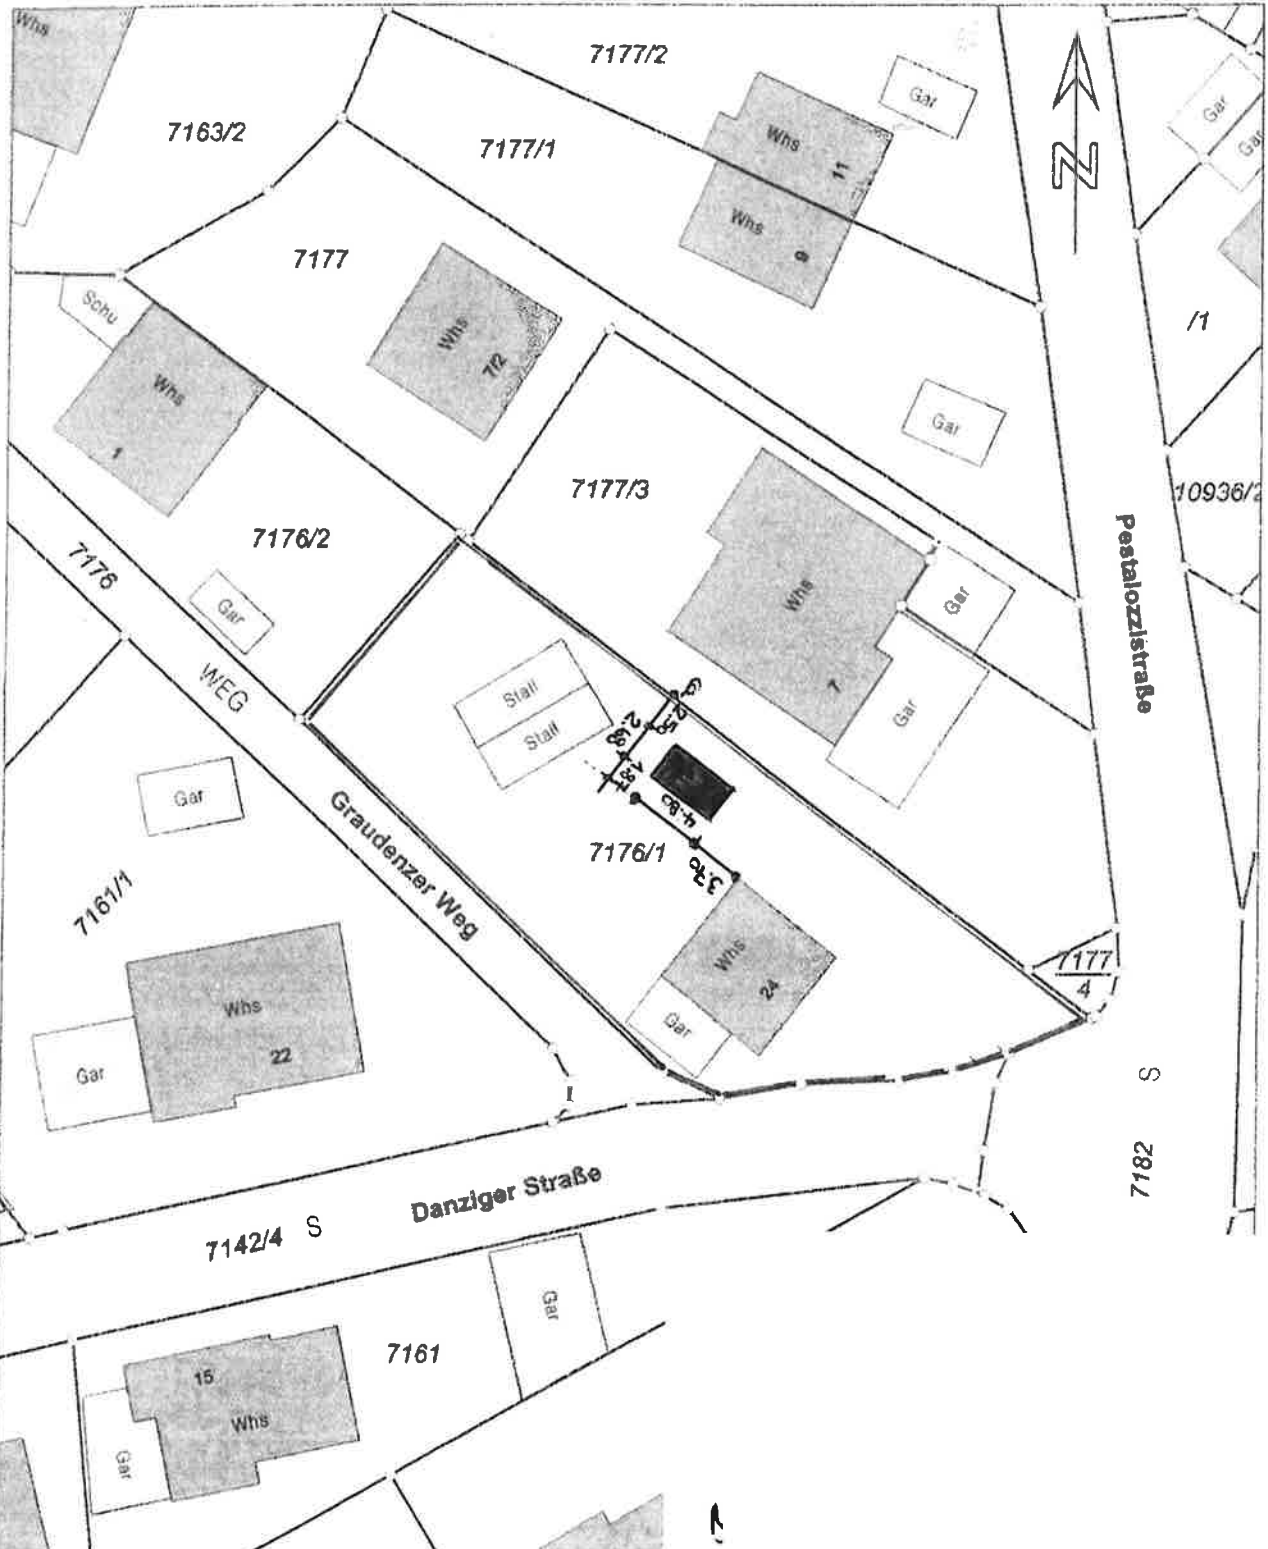

Flurstück: 7176/1  
Flur: ---  
Gemarkung: Eberbach

Gemeinde: Eberbach  
Kreis: Rhein-Neckar-Kreis  
Regierungsbezirk: Karlsruhe

5482651 79

349807 50

10936/2

Pestalozzistraße

S 2812

5482546 29

Maßstab 1 500 0 5 10 15 Meter

Die Basisinfo  
vorbehält nac  
zuletzt geänd  
nur für den Z  
andere Zweck

Grund

Ansicht Süd-West

Ansicht Süd-Ost

Ansicht Nord-Ost

Schnitt A-A

Ansicht Nord-West