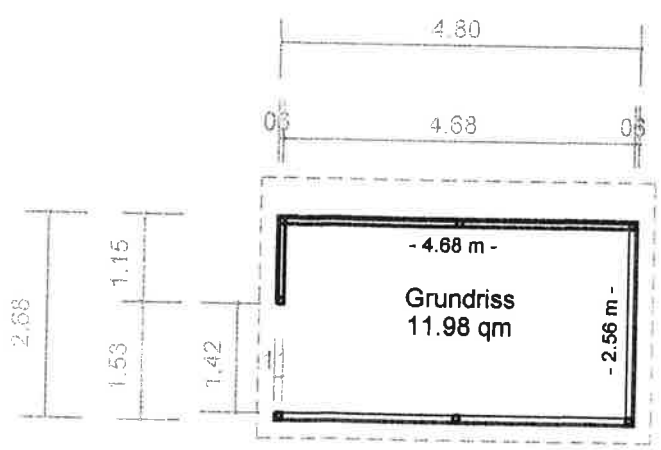

Flurstück: 7176/1  
Flur: ---  
Gemarkung: Eberbach

Gemeinde: Eberbach  
Kreis: Rhein-Neckar-Kreis  
Regierungsbezirk: Karlsruhe

5482651 79

349807 50

10936/2

Pestalozzistraße

S 2812

5482546 29

Maßstab 1 500 0 5 10 15 Meter

Die Basisinfo  
vorbehält nac  
zuletzt geänd  
nur für den Z  
andere Zweck

Grund

Ansicht Süd-West

Ansicht Süd-Ost

Ansicht Nord-Ost

Schnitt A-A

Ansicht Nord-West