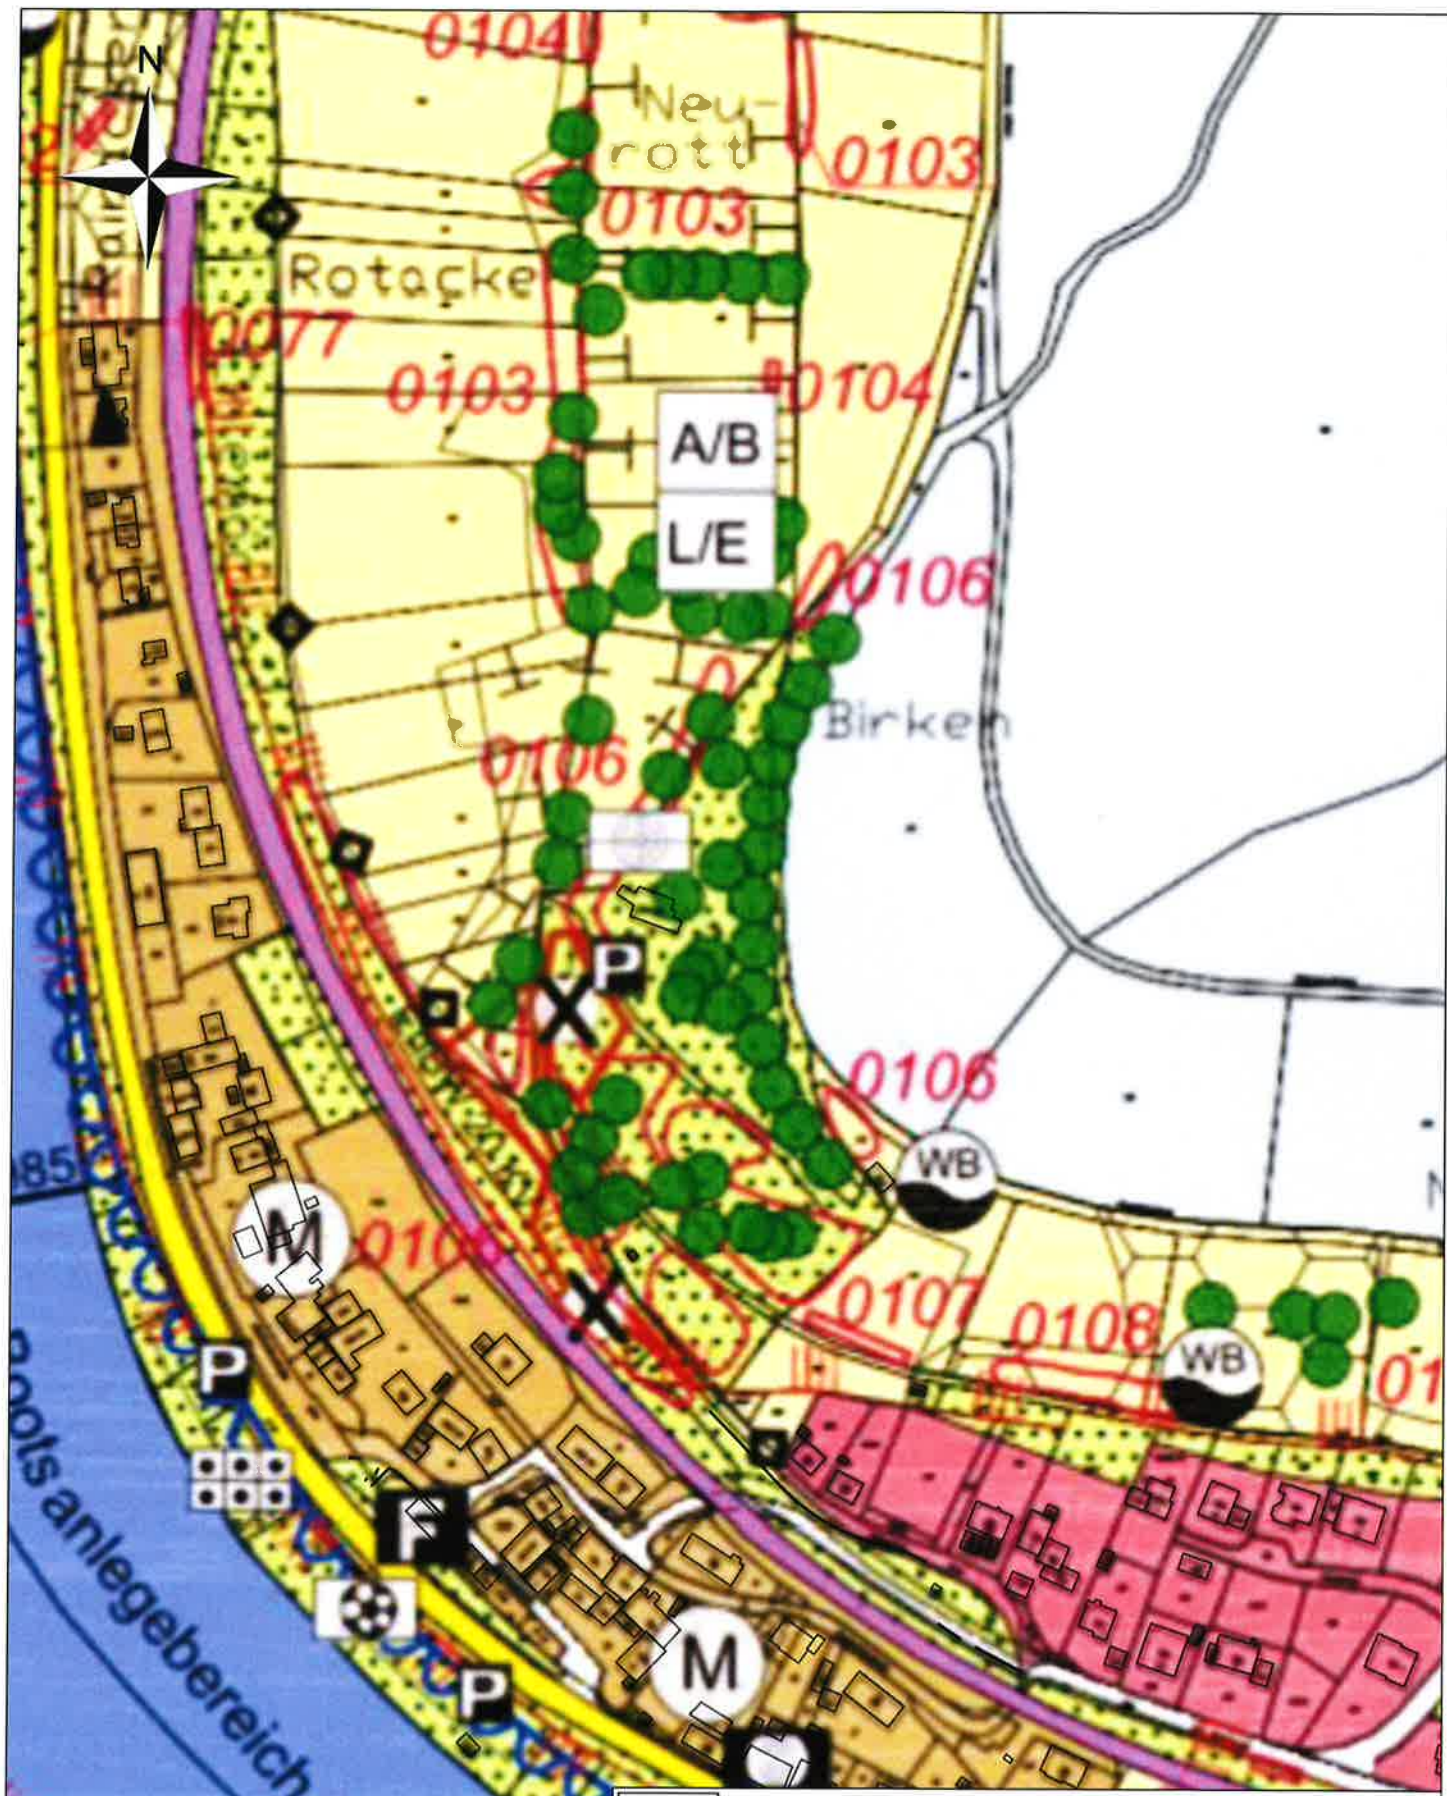

Stadt Eberbach

Maßstab: 1:1.500

Bearbeiter: webgis07

Datum: 11.04.2017

Auszug aus der  
Liegenschaftskarte

Nur für den internen Gebrauch

Stadt Eberbach

Maßstab: 1:2.500  
 Bearbeiter: webgis07  
 Datum: 10.04.2017

Auszug aus der  
 Liegenschaftskarte

Nur für den internen Gebrauch