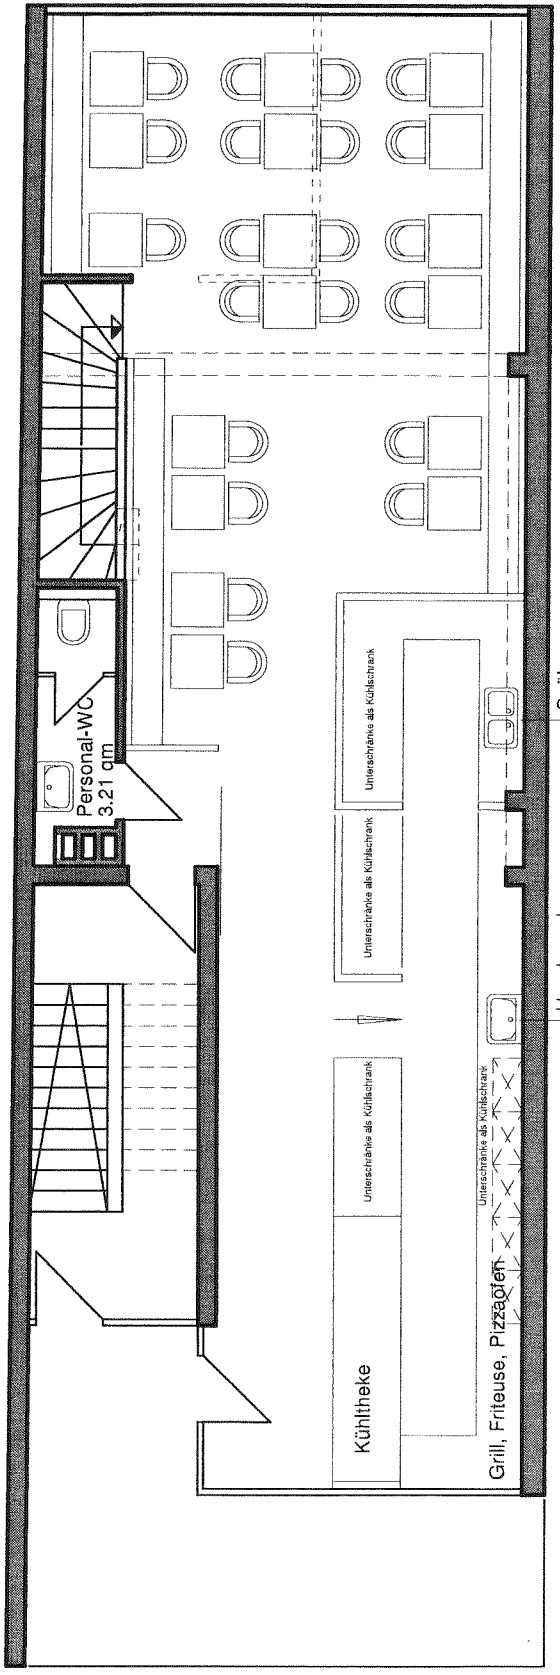

Flurstück: 1122  
Flur: S  
Gemarkung: Eberbach

Gemeinde: Eberbach  
Kreis: Rhein-Neckar-Kreis  
Regierungsbezirk: Karlsruhe

5480542.71

Maßstab 1:500 0 5 10 15 Meter

Die Flur  
vorbehalten  
zuletzt  
nur für  
andere

# Grundriss EG