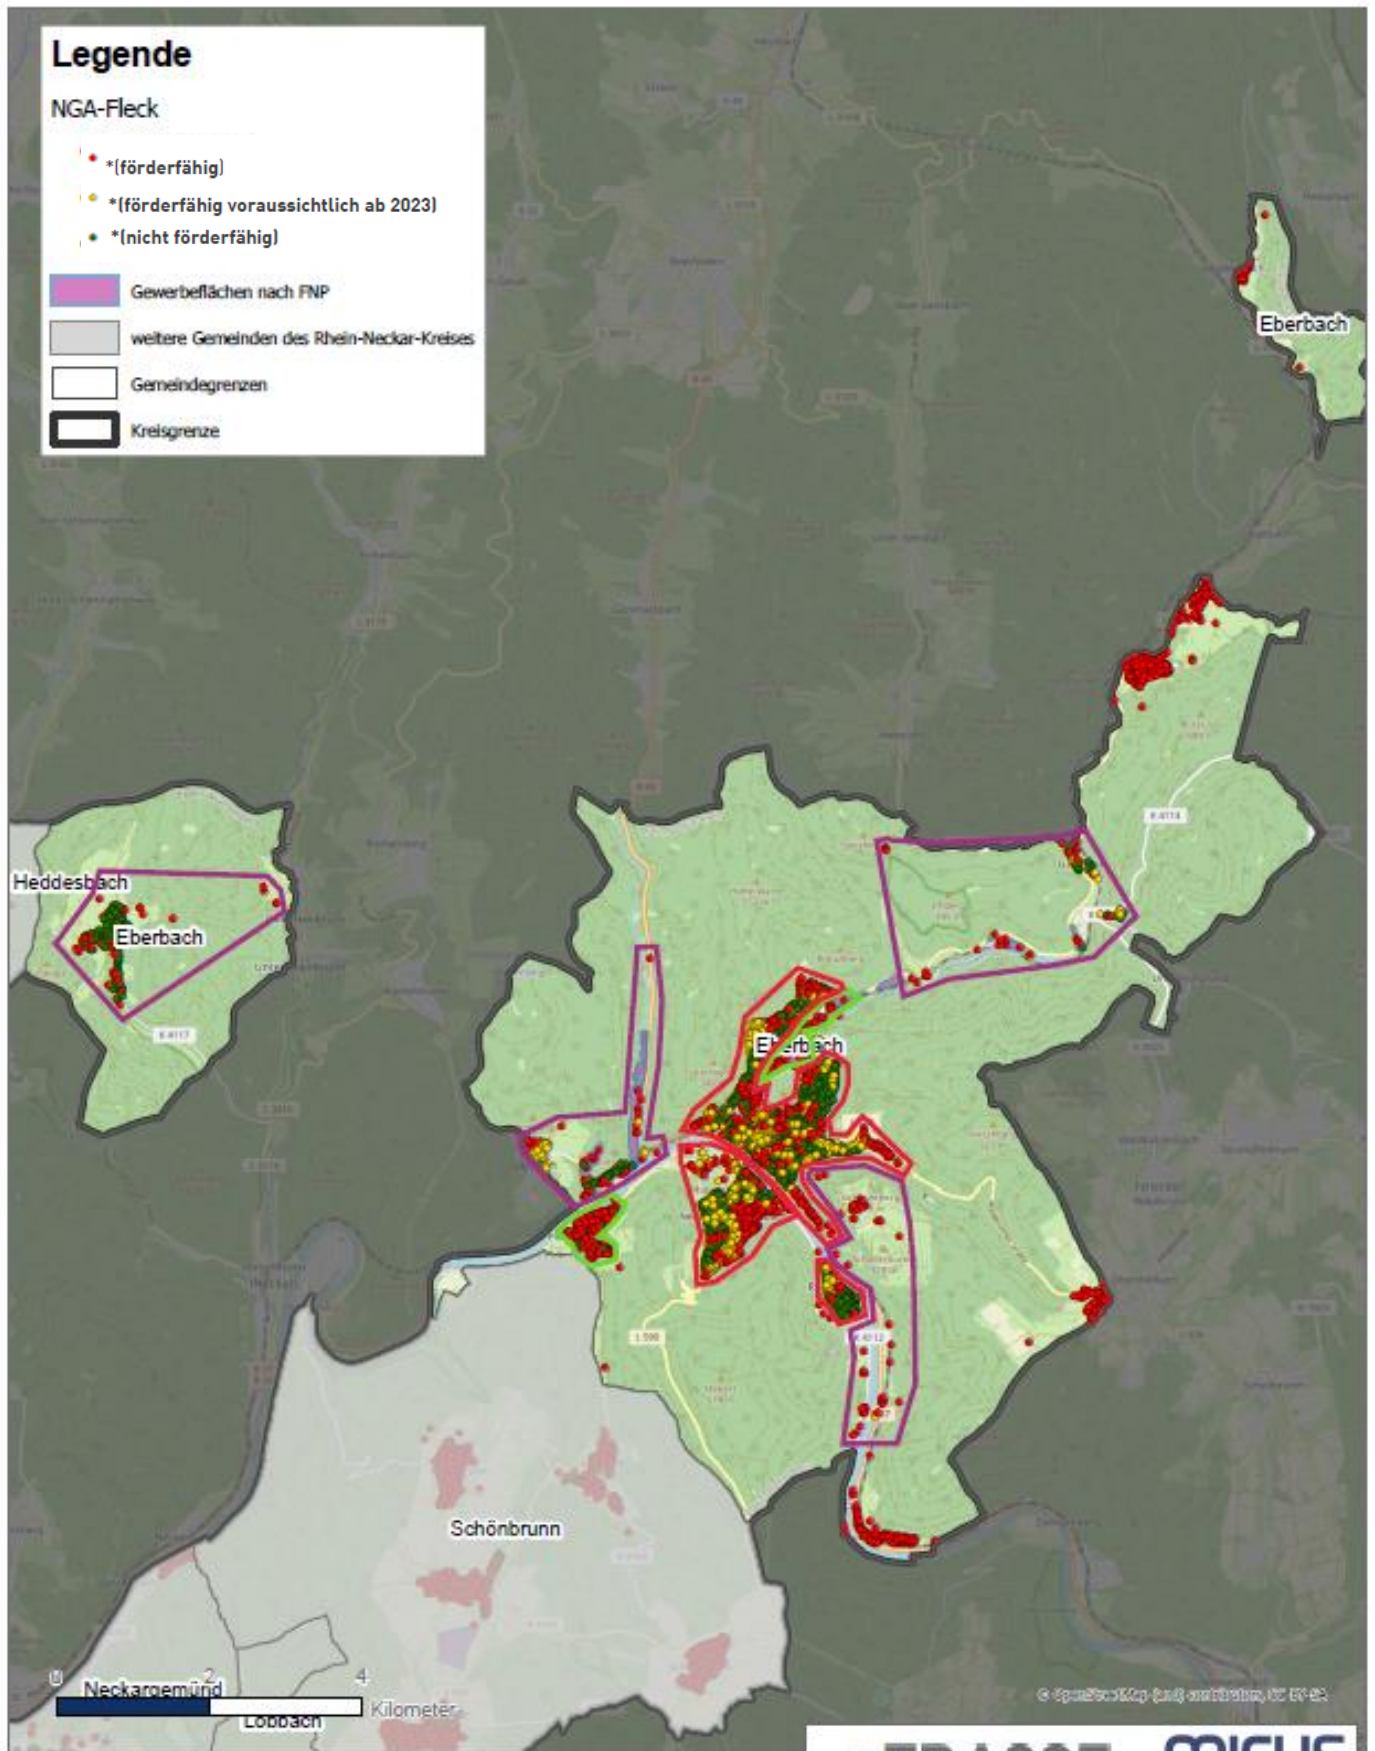

Rhein-Neckar-Kreis - Graue NGA-Flecken Eberbach

Koordinatensystem: ETRS 1989 UTM Zone 32N
 Projektion: Transverse Mercator
 Datum: ETRS 1989
 Hintergrundkarte: © OpenStreetMap (and) contributors, CC-BY-SA