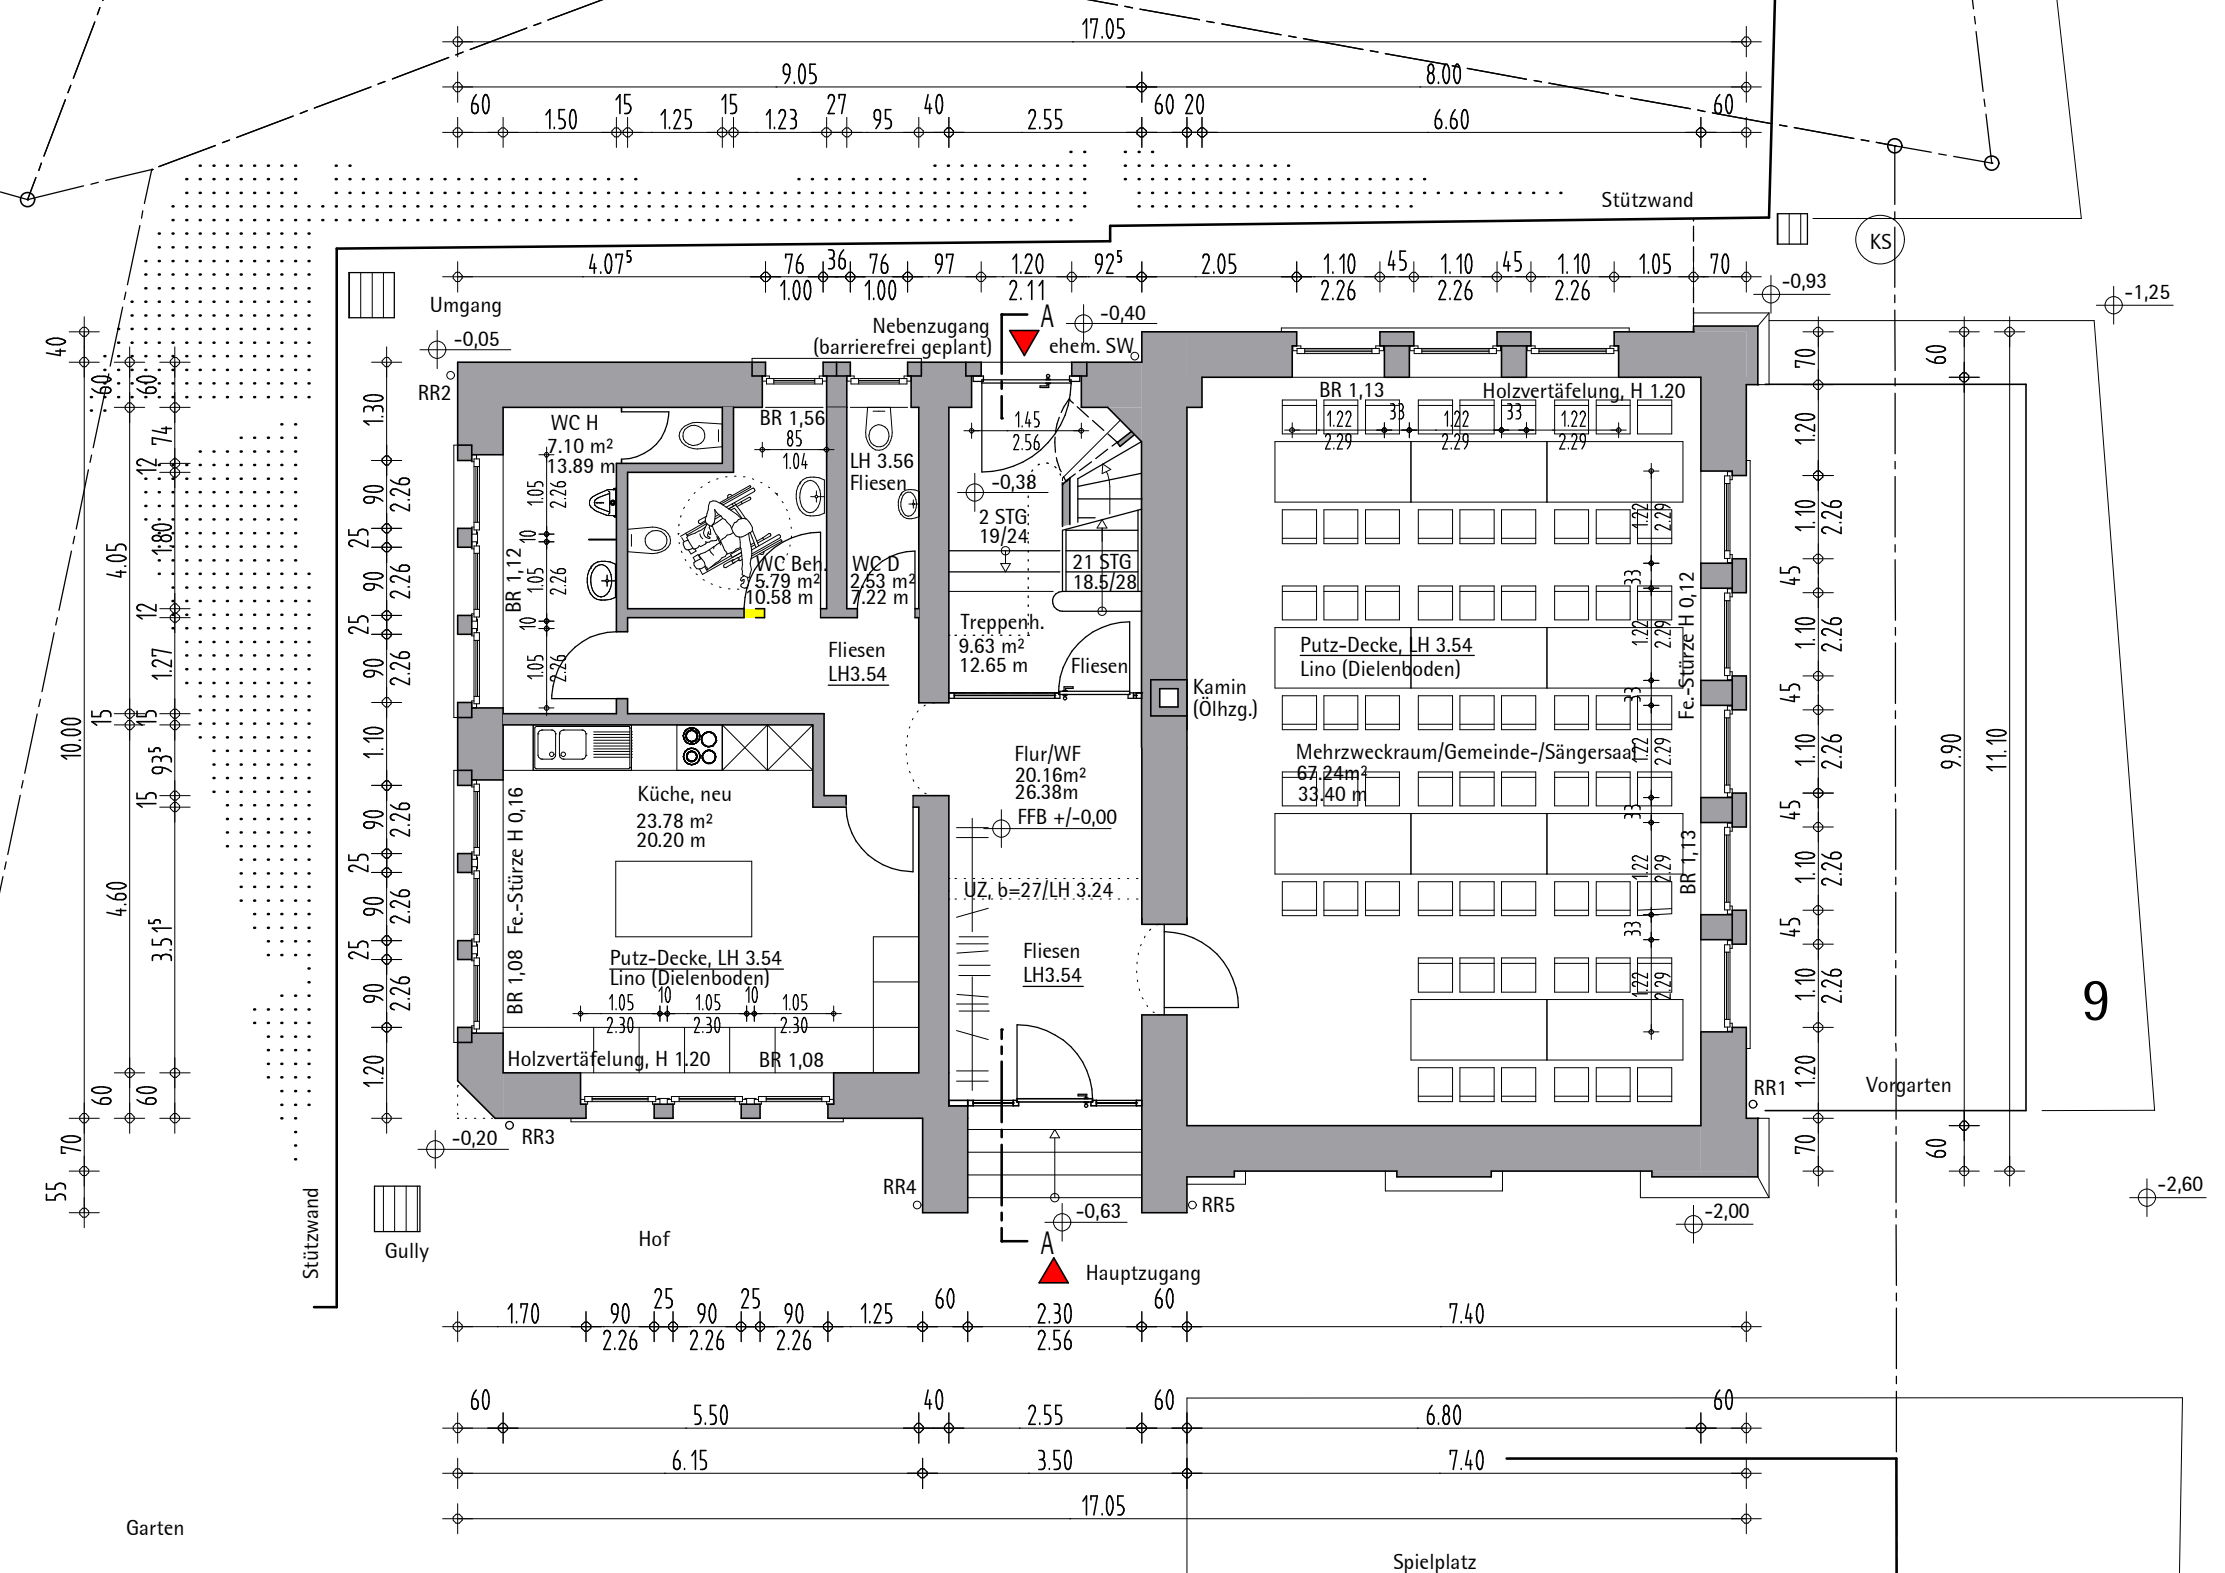

Erdgeschoß - Entwurf 2

40

9

Link . Schmitt Architekten
 Thomas Link Et Uwe Schmitt
 Dipl.- Ing. Freie Architekten
 Friedrichstraße 17
 69412 Eberbach
 Telefon 062 71 - 80759 95
 Telefax 062 71 - 80759 96
 link.schmitt@t-online.de