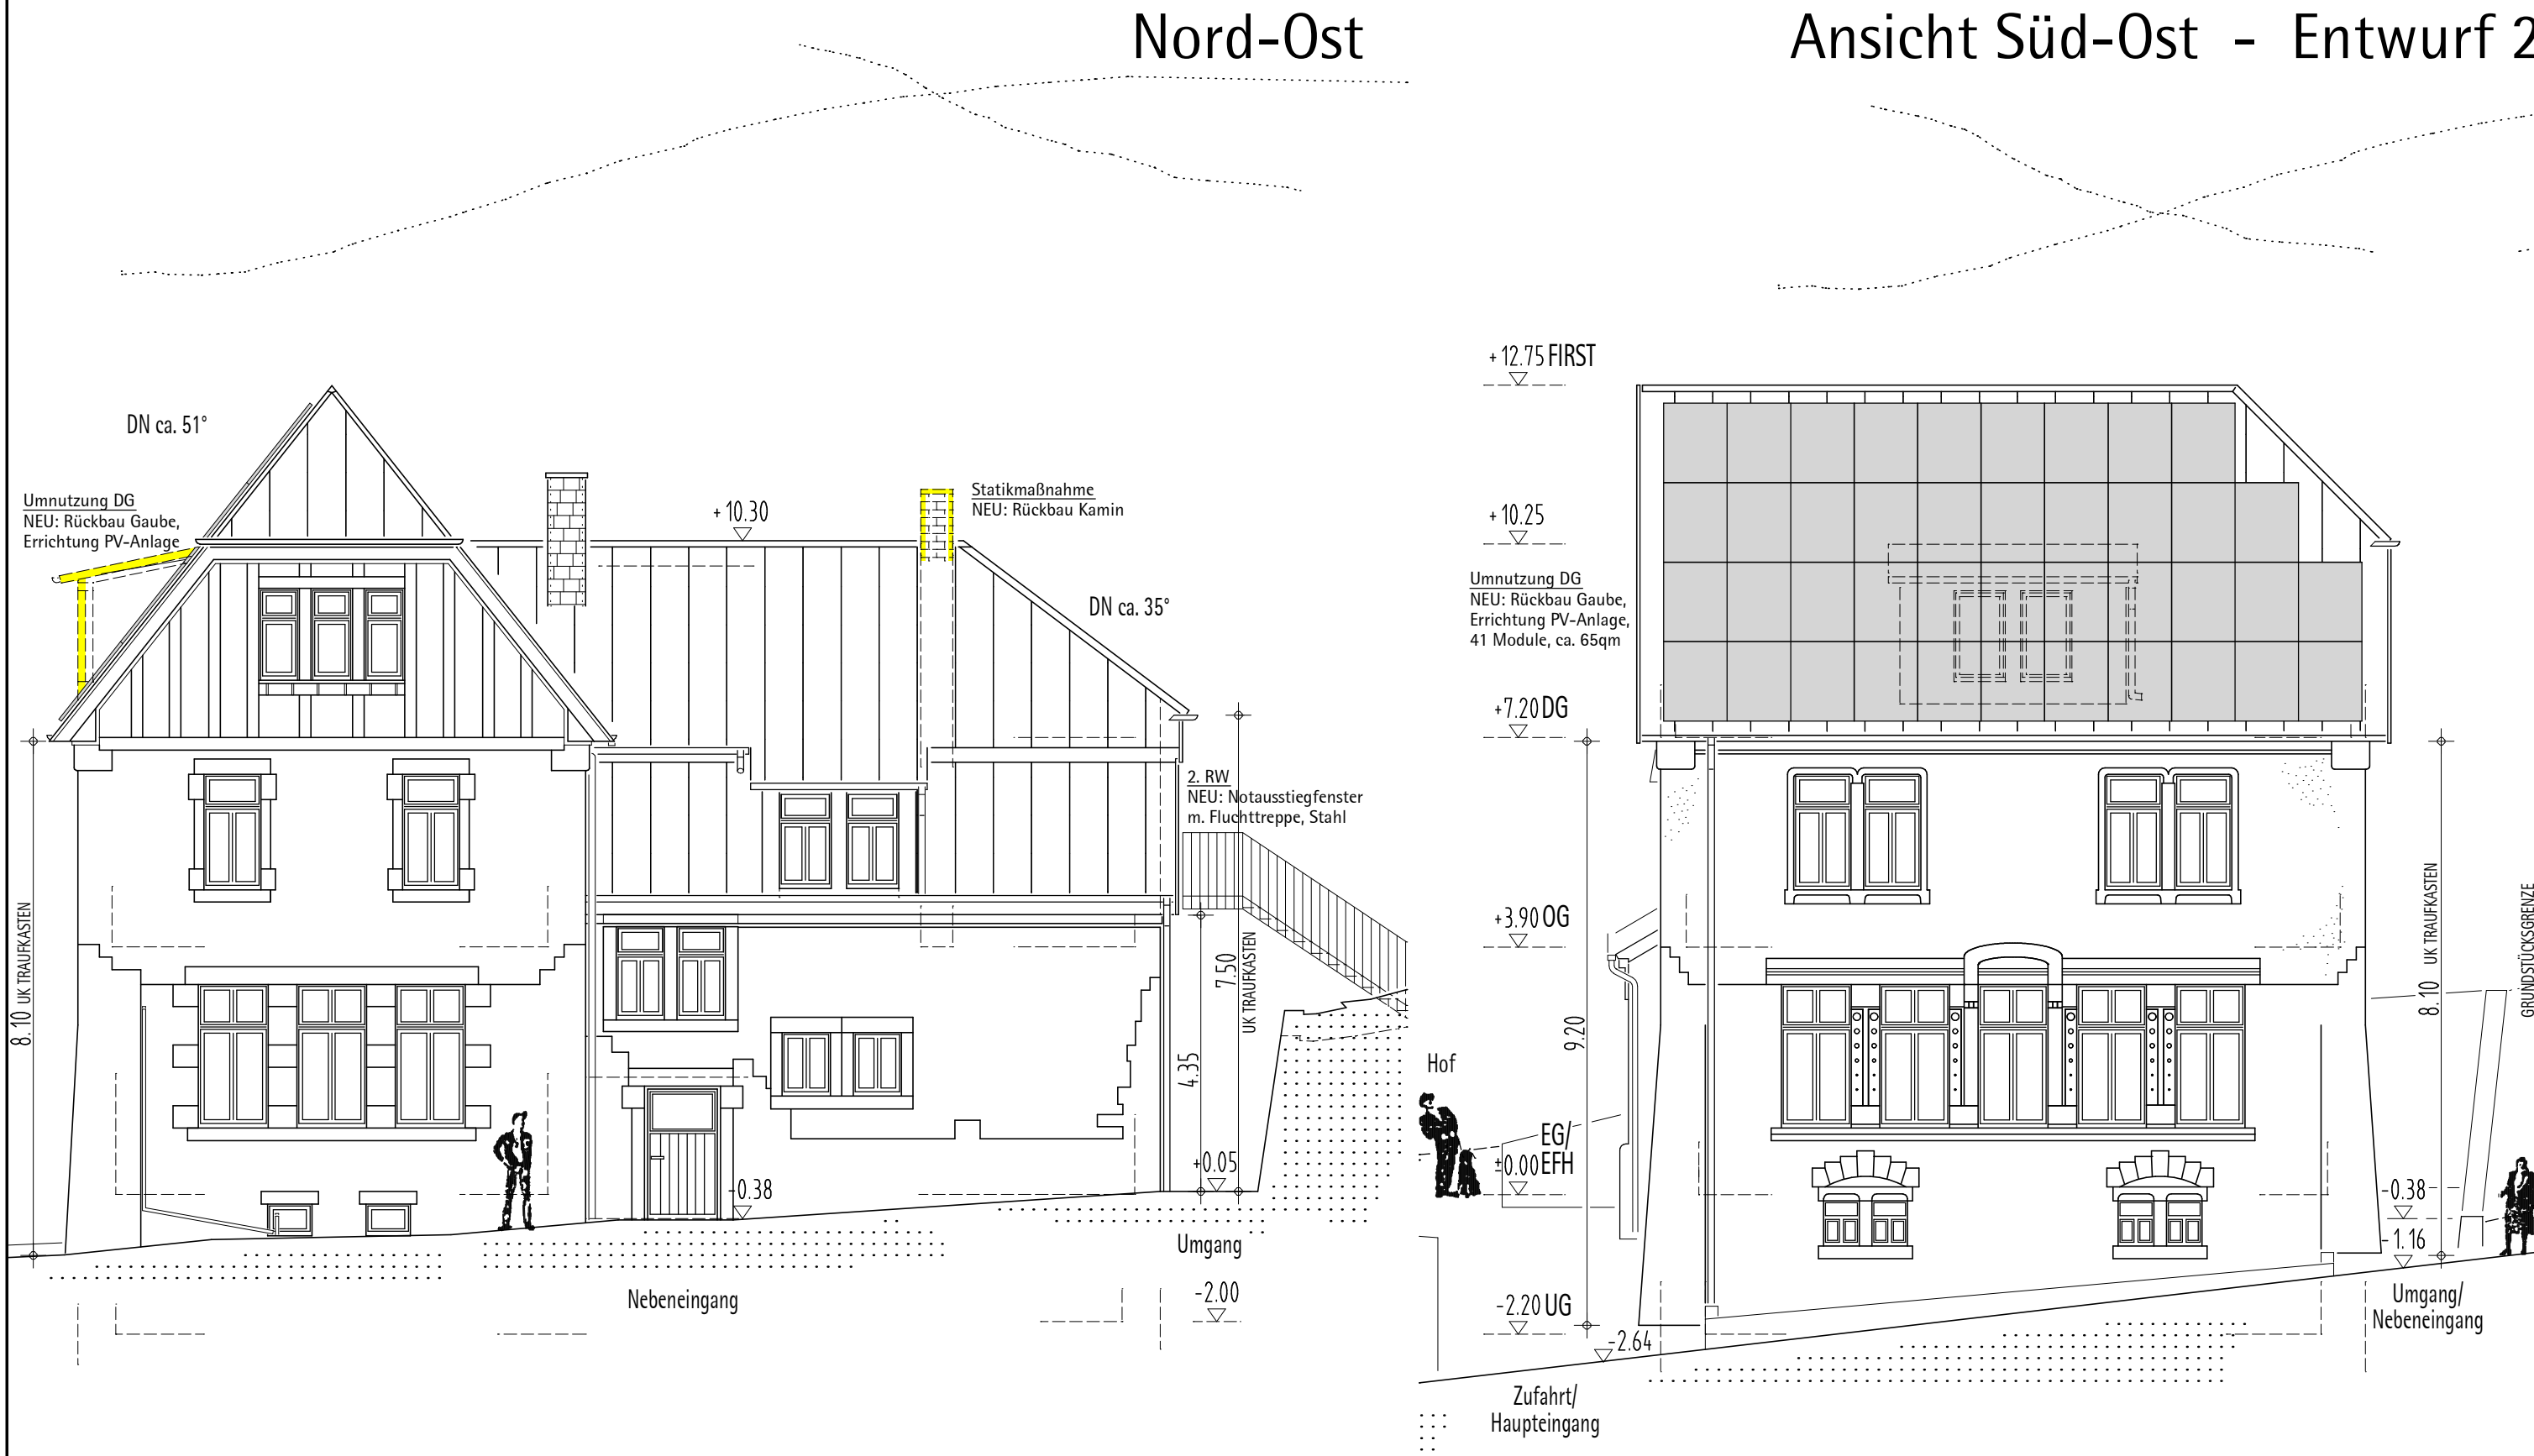

# Nord-Ost

# Ansicht Süd-Ost - Entwurf 2

Link . Schmitt Architekten  
 Thomas Link Et Uwe Schmitt  
 Dipl.- Ing. Freie Architekten  
 Friedrichstraße 17  
 69412 Eberbach  
 Telefon 062 71 - 80759 95  
 Telefax 062 71 - 80759 96  
 link.schmitt@t-online.de