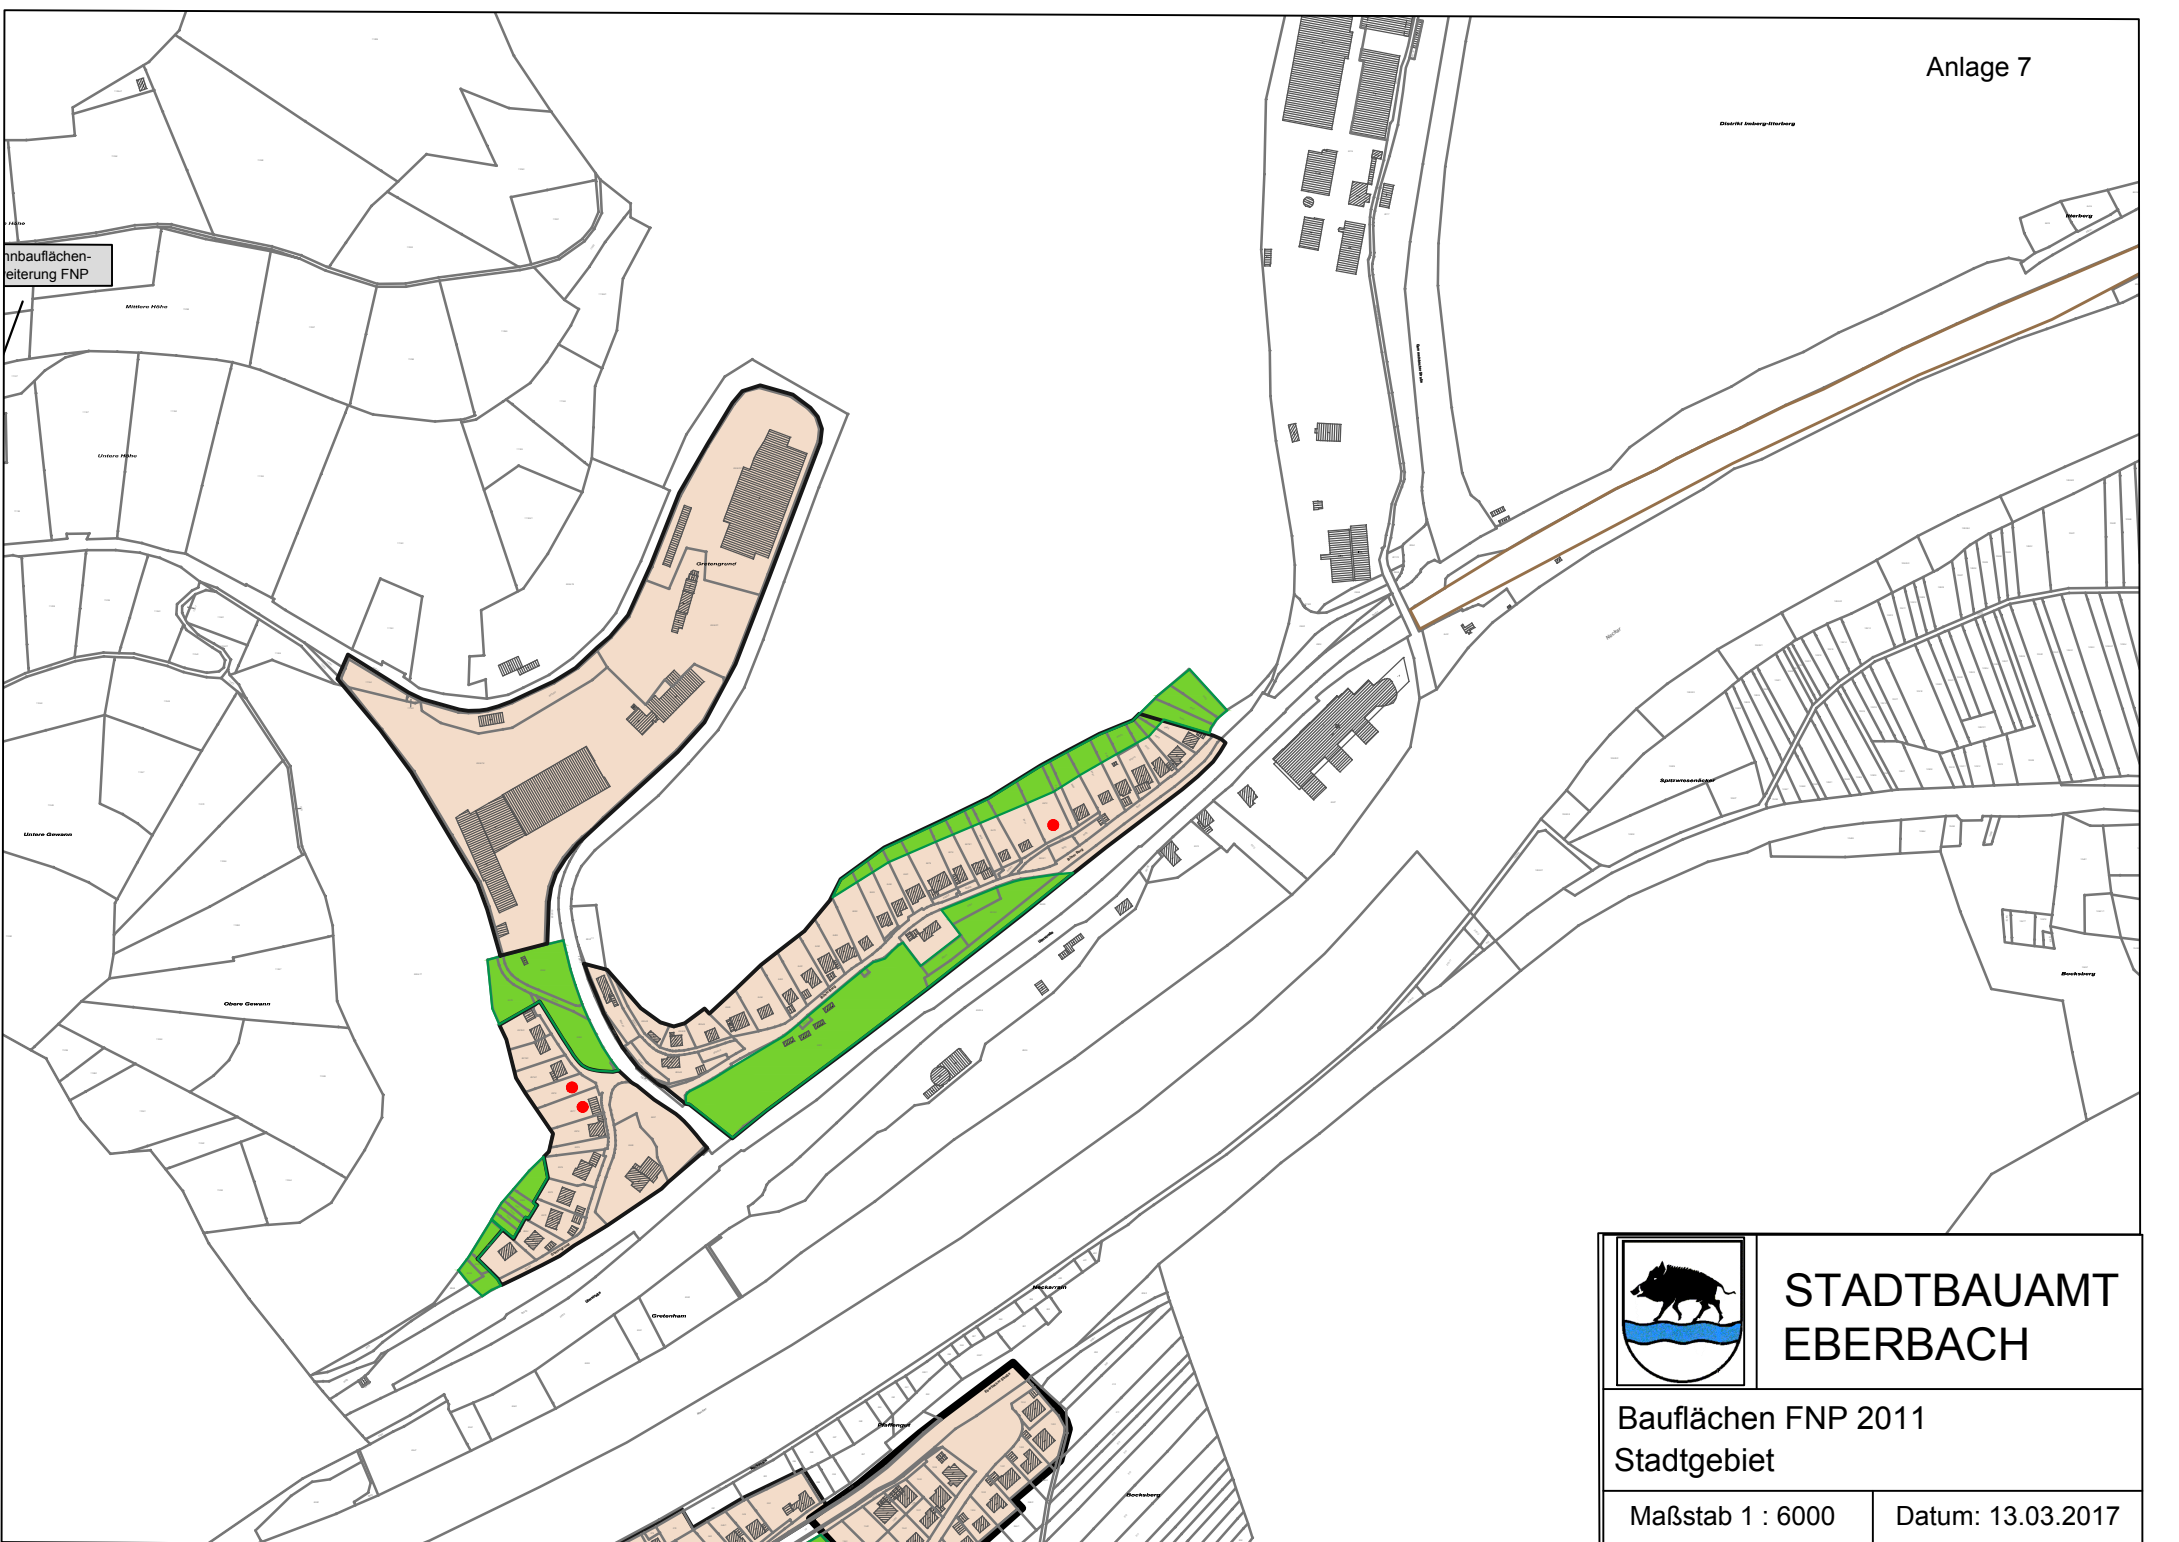

Bauflächen-
erweiterung FNP

**STADTBAUAMT
EBERBACH**

Bauflächen FNP 2011
Stadtgebiet

Maßstab 1 : 6000

Datum: 13.03.2017